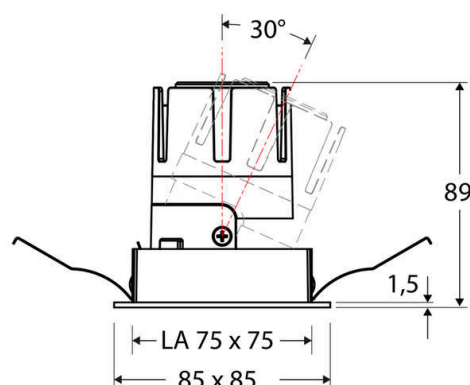

Technische Spezifikation (ETIM Klassenschlüssel: EC001744)

Schutzart (IP)	IP20	Austausch-/Entnahmemöglichkeit (Lichtquelle)	Austausch durch eine Fachkraft (am Einsatzort)
Eingangsspannung [V]	220 - 240	Leuchtmittel	LED austauschbar
Spannungsart	AC	Farbwiedergabeindex CRI (Bereich)	90-100
Eingangsspannung 2 [V]	180 - 250	Blendbegrenzung (UGR)	19
Spannungsart 2	DC	Bildschirmarbeitsplatztauglich nach EN 12464-1	ja
Frequenz	50/60 Hz	Farbkonsistenz (McAdam-Ellipse)	SDCM2
Schutzklasse	II	Lichtausbeute [lm/W] (max.)	114
Nennstrom [mA] – (min./max.)	180 - 180	Konstant-Lichtstrom-Regelung	nein
Form	quadratisch	Lichtaustritt	direkt
Montagerichtung	vertikal	Lichtstärke [cd] (Berechnung)	4996
Befestigungsart	Blattfeder	Lichtverteiler	Reflektor
Befestigungsmöglichkeit	integriert	Lichtverteilung	symmetrisch
Anzahl der Befestigungspunkte	2	Lichtfarbe	weiß
Länge [mm]	85	Reflektor	matt
Breite [mm]	85	Reflektorfarbe	chrom matt
Höhe/Tiefe [mm]	89	Ausstrahlungswinkel einstellbar	nein
Einbauhöhe/-tiefe [mm] – (min./max.)	92 - 92	Ausstrahlungswinkel	24
Max. Systemleistung [W]	6	Ausstrahlungswinkel (Bereich)	mediumstrahlend 21-40°
Systemleistung einstellbar	nein	Fassung	ohne
Systemleistung – Stufen [W]	6	Werkstoff des Gehäuses	Aluminium
Lichtstrom einstellbar	nein	Gehäusefarbe	weiß
Bemessungslichtstrom [lm]	686	RAL-Nummer (ähnlich)	9003
Lichtstrom (min./max.)	686 - 686	Oberflächenschutz	pulverbeschichtet
Lichtstrom [lm] – werkseitig	686	Oberfläche gebürstet	nein
Lichtstrom – Stufen (lm)	686	Verstellbarkeit	schwenkbar
Farbtemperatur einstellbar	nein	Schwenkbereich horizontal (Schwenkwinkel)	30
Farbtemperatur (min./max.)	2700 - 2700	Werkstoff der Abdeckung	Kunststoff strukturiert
Farbtemperatur [K] – werkseitig	2700	Ballwurfsicher	nein
Farbtemperatur – Stufen [K]	2700	Mit Betriebsgerät	ja
Mit Leuchtmittel	ja		