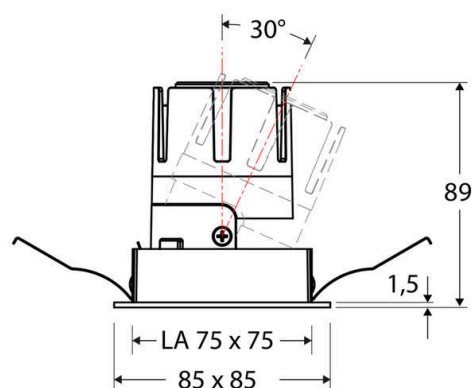

Technische Spezifikation (ETIM Klassenschlüssel: EC001744)

Schutzart (IP)	IP20	Austausch-/Entnahmemöglichkeit (Lichtquelle)	Austausch durch eine Fachkraft (am Einsatzort)
Eingangsspannung [V]	220 - 240	Leuchtmittel	LED austauschbar
Spannungsart	AC	Farbwiedergabeindex CRI (Bereich)	90-100
Eingangsspannung 2 [V]	180 - 250	Blendbegrenzung (UGR)	19
Spannungsart 2	DC	Bildschirmarbeitsplatztauglich nach EN 12464-1	ja
Frequenz	50/60 Hz	Farbkonsistenz (McAdam-Ellipse)	SDCM2
Schutzklasse	II	Lichtausbeute [lm/W] (max.)	114
Nennstrom [mA] – (min./max.)	180 - 180	Konstant-Lichtstrom-Regelung	nein
Form	quadratisch	Lichtaustritt	direkt
Montagerichtung	vertikal	Lichtstärke [cd] (Berechnung)	12762
Befestigungsart	Blattfeder	Lichtverteiler	Reflektor
Befestigungsmöglichkeit	integriert	Lichtverteilung	symmetrisch
Anzahl der Befestigungspunkte	2	Lichtfarbe	weiß
Länge [mm]	85	Reflektor	matt
Breite [mm]	85	Reflektorfarbe	chrom matt
Höhe/Tiefe [mm]	89	Ausstrahlungswinkel einstellbar	nein
Einbauhöhe/-tiefe [mm] – (min./max.)	92 - 92	Ausstrahlungswinkel	15
Max. Systemleistung [W]	6	Ausstrahlungswinkel (Bereich)	engstrahlend 11-20°
Systemleistung einstellbar	nein	Fassung	ohne
Systemleistung – Stufen [W]	6	Werkstoff des Gehäuses	Aluminium
Lichtstrom einstellbar	nein	Gehäusefarbe	weiß
Bemessungslichtstrom [lm]	686	RAL-Nummer (ähnlich)	9003
Lichtstrom (min./max.)	686 - 686	Oberflächenschutz	pulverbeschichtet
Lichtstrom [lm] – werkseitig	686	Oberfläche gebürstet	nein
Lichtstrom – Stufen (lm)	686	Verstellbarkeit	schwenkbar
Farbtemperatur einstellbar	nein	Schwenkbereich horizontal (Schwenkwinkel)	30
Farbtemperatur (min./max.)	2700 - 2700	Werkstoff der Abdeckung	Kunststoff strukturiert
Farbtemperatur [K] – werkseitig	2700	Ballwurfsicher	nein
Farbtemperatur – Stufen [K]	2700	Mit Betriebsgerät	ja
Mit Leuchtmittel	ja		