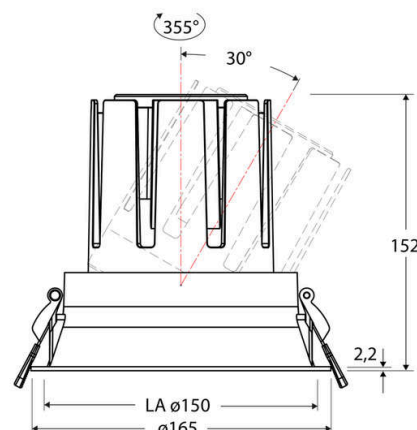

Technische Spezifikation (ETIM Klassenschlüssel: EC001744)

Schutzart (IP)	IP20	Austausch-/Entnahmemöglichkeit (Lichtquelle)	Austausch durch eine Fachkraft (am Einsatzort)
Eingangsspannung [V]	220 - 240	Leuchtmittel	LED austauschbar
Spannungsart	AC	Farbwiedergabeindex CRI (Bereich)	90-100
Eingangsspannung 2 [V]	180 - 250	Blendbegrenzung (UGR)	19
Spannungsart 2	DC	Bildschirmarbeitsplatztauglich nach EN 12464-1	ja
Frequenz	50/60 Hz	Farbkonsistenz (McAdam-Ellipse)	SDCM2
Schutzklasse	II	Lichtausbeute [lm/W] (max.)	131
Nennstrom [mA] – (min./max.)	1.050 - 1.050	Konstant-Lichtstrom-Regelung	nein
Form	rund	Lichtaustritt	direkt
Montagerichtung	vertikal	Lichtstärke [cd] (Berechnung)	7026
Befestigungsart	Torsionsfeder	Lichtverteiler	Reflektor
Befestigungsmöglichkeit	integriert	Lichtverteilung	symmetrisch
Anzahl der Befestigungspunkte	2	Lichtfarbe	weiß
Außendurchmesser [mm]	165	Reflektor	hochglänzend
Höhe/Tiefe [mm]	152	Reflektorfarbe	chrom
Einbaudurchmesser [mm] – (min./max.)	150 - 150	Ausstrahlungswinkel einstellbar	nein
Einbauhöhe/-tiefe [mm] – (min./max.)	158 - 158	Ausstrahlungswinkel	55
Max. Systemleistung [W]	38	Ausstrahlungswinkel (Bereich)	breitstrahlend 41-80°
Systemleistung einstellbar	nein	Fassung	ohne
Systemleistung – Stufen [W]	38	Werkstoff des Gehäuses	Aluminium
Lichtstrom einstellbar	nein	Gehäusefarbe	weiß
Bemessungslichtstrom [lm]	4988	RAL-Nummer (ähnlich)	9003
Lichtstrom (min./max.)	4988 - 4988	Oberflächenschutz	pulverbeschichtet
Lichtstrom [lm] – werkseitig	4988	Oberfläche gebürstet	nein
Lichtstrom – Stufen (lm)	4988	Verstellbarkeit	drehbar und schwenkbar
Farbtemperatur einstellbar	nein	Schwenkbereich horizontal (Schwenkwinkel)	30
Farbtemperatur (min./max.)	4000 - 4000	Schwenkbereich vertikal (Drehwinkel)	355,0
Farbtemperatur [K] – werkseitig	4000	Werkstoff der Abdeckung	Kunststoff strukturiert
Farbtemperatur – Stufen [K]	4000	Ballwurfsicher	nein
Mit Leuchtmittel	ja		