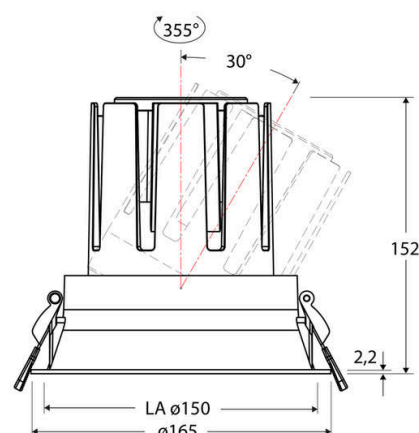

Technische Spezifikation (ETIM Klassenschlüssel: EC001744)

Schutzart (IP)	IP20	Austausch-/Entnahmemöglichkeit (Lichtquelle)	Austausch durch eine Fachkraft (am Einsatzort)
Eingangsspannung [V]	220 - 240	Leuchtmittel	LED austauschbar
Spannungsart	AC	Farbwiedergabeindex CRI (Bereich)	90-100
Eingangsspannung 2 [V]	180 - 250	Blendbegrenzung (UGR)	19
Spannungsart 2	DC	Bildschirmarbeitsplatztauglich nach EN 12464-1	ja
Frequenz	50/60 Hz	Farbkonsistenz (McAdam-Ellipse)	SDCM2
Schutzklasse	II	Lichtausbeute [lm/W] (max.)	131
Nennstrom [mA] – (min./max.)	1.050 - 1.050	Konstant-Lichtstrom-Regelung	nein
Form	rund	Lichtaustritt	direkt
Montagerichtung	vertikal	Lichtstärke [cd] (Berechnung)	14571
Befestigungsart	Torsionsfeder	Lichtverteiler	Reflektor
Befestigungsmöglichkeit	integriert	Lichtverteilung	symmetrisch
Anzahl der Befestigungspunkte	2	Lichtfarbe	weiß
Außendurchmesser [mm]	165	Reflektor	hochglänzend
Höhe/Tiefe [mm]	152	Reflektorfarbe	chrom
Einbaudurchmesser [mm] – (min./max.)	150 - 150	Ausstrahlungswinkel einstellbar	nein
Einbauhöhe/-tiefe [mm] – (min./max.)	158 - 158	Ausstrahlungswinkel	38
Max. Systemleistung [W]	38	Ausstrahlungswinkel (Bereich)	mediumstrahlend 21-40°
Systemleistung einstellbar	nein	Fassung	ohne
Systemleistung – Stufen [W]	38	Werkstoff des Gehäuses	Aluminium
Lichtstrom einstellbar	nein	Gehäusefarbe	weiß
Bemessungslichtstrom [lm]	4988	RAL-Nummer (ähnlich)	9003
Lichtstrom (min./max.)	4988 - 4988	Oberflächenschutz	pulverbeschichtet
Lichtstrom [lm] – werkseitig	4988	Oberfläche gebürstet	nein
Lichtstrom – Stufen (lm)	4988	Verstellbarkeit	drehbar und schwenkbar
Farbtemperatur einstellbar	nein	Schwenkbereich horizontal (Schwenkwinkel)	30
Farbtemperatur (min./max.)	4000 - 4000	Schwenkbereich vertikal (Drehwinkel)	355,0
Farbtemperatur [K] – werkseitig	4000	Werkstoff der Abdeckung	Kunststoff strukturiert
Farbtemperatur – Stufen [K]	4000	Ballwurfsicher	nein
Mit Leuchtmittel	ja		