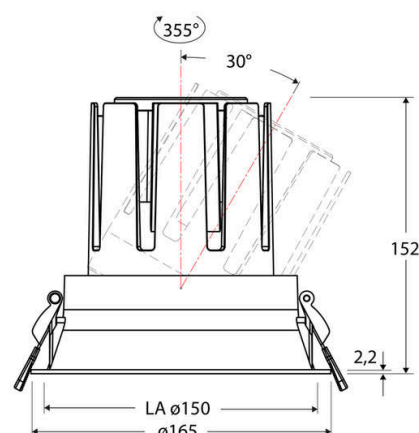

Technische Spezifikation (ETIM Klassenschlüssel: EC001744)

Schutzart (IP)	IP20	Austausch-/Entnahmemöglichkeit (Lichtquelle)	Austausch durch eine Fachkraft (am Einsatzort)
Eingangsspannung [V]	220 - 240	Leuchtmittel	LED austauschbar
Spannungsart	AC	Farbwiedergabeindex CRI (Bereich)	90-100
Eingangsspannung 2 [V]	180 - 250	Blendbegrenzung (UGR)	19
Spannungsart 2	DC	Bildschirmarbeitsplatztauglich nach EN 12464-1	ja
Frequenz	50/60 Hz	Farbkonsistenz (McAdam-Ellipse)	SDCM2
Schutzklasse	II	Lichtausbeute [lm/W] (max.)	131
Nennstrom [mA] – (min./max.)	1.050 - 1.050	Konstant-Lichtstrom-Regelung	nein
Form	rund	Lichtaustritt	direkt
Montagerichtung	vertikal	Lichtstärke [cd] (Berechnung)	36328
Befestigungsart	Torsionsfeder	Lichtverteiler	Reflektor
Befestigungsmöglichkeit	integriert	Lichtverteilung	symmetrisch
Anzahl der Befestigungspunkte	2	Lichtfarbe	weiß
Außendurchmesser [mm]	165	Reflektor	hochglänzend
Höhe/Tiefe [mm]	152	Reflektorfarbe	chrom
Einbaudurchmesser [mm] – (min./max.)	150 - 150	Ausstrahlungswinkel einstellbar	nein
Einbauhöhe/-tiefe [mm] – (min./max.)	158 - 158	Ausstrahlungswinkel	24
Max. Systemleistung [W]	38	Ausstrahlungswinkel (Bereich)	mediumstrahlend 21-40°
Systemleistung einstellbar	nein	Fassung	ohne
Systemleistung – Stufen [W]	38	Werkstoff des Gehäuses	Aluminium
Lichtstrom einstellbar	nein	Gehäusefarbe	weiß
Bemessungslichtstrom [lm]	4988	RAL-Nummer (ähnlich)	9003
Lichtstrom (min./max.)	4988 - 4988	Oberflächenschutz	pulverbeschichtet
Lichtstrom [lm] – werkseitig	4988	Oberfläche gebürstet	nein
Lichtstrom – Stufen (lm)	4988	Verstellbarkeit	drehbar und schwenkbar
Farbtemperatur einstellbar	nein	Schwenkbereich horizontal (Schwenkwinkel)	30
Farbtemperatur (min./max.)	4000 - 4000	Schwenkbereich vertikal (Drehwinkel)	355,0
Farbtemperatur [K] – werkseitig	4000	Werkstoff der Abdeckung	Kunststoff strukturiert
Farbtemperatur – Stufen [K]	4000	Ballwurfsicher	nein
Mit Leuchtmittel	ja		