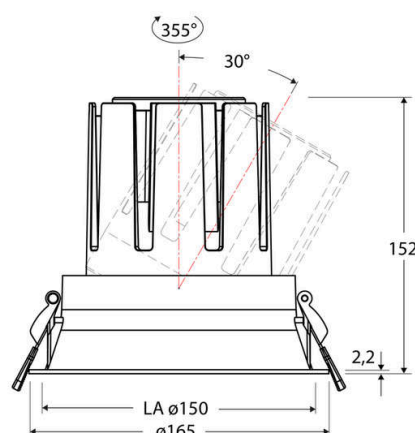

Technische Spezifikation (ETIM Klassenschlüssel: EC001744)

Schutzart (IP)	IP20	Austausch-/Entnahmemöglichkeit (Lichtquelle)	Austausch durch eine Fachkraft (am Einsatzort)
Eingangsspannung [V]	220 - 240	Leuchtmittel	LED austauschbar
Spannungsart	AC	Farbwiedergabeindex CRI (Bereich)	90-100
Eingangsspannung 2 [V]	180 - 250	Blendbegrenzung (UGR)	19
Spannungsart 2	DC	Bildschirmarbeitsplatztauglich nach EN 12464-1	ja
Frequenz	50/60 Hz	Farbkonsistenz (McAdam-Ellipse)	SDCM2
Schutzklasse	II	Lichtausbeute [lm/W] (max.)	131
Nennstrom [mA] – (min./max.)	1.050 - 1.050	Konstant-Lichtstrom-Regelung	nein
Form	rund	Lichtaustritt	direkt
Montagerichtung	vertikal	Lichtstärke [cd] (Berechnung)	92794
Befestigungsart	Torsionsfeder	Lichtverteiler	Reflektor
Befestigungsmöglichkeit	integriert	Lichtverteilung	symmetrisch
Anzahl der Befestigungspunkte	2	Lichtfarbe	weiß
Außendurchmesser [mm]	165	Reflektor	hochglänzend
Höhe/Tiefe [mm]	152	Reflektorfarbe	chrom
Einbaudurchmesser [mm] – (min./max.)	150 - 150	Ausstrahlungswinkel einstellbar	nein
Einbauhöhe/-tiefe [mm] – (min./max.)	158 - 158	Ausstrahlungswinkel	15
Max. Systemleistung [W]	38	Ausstrahlungswinkel (Bereich)	engstrahlend 11-20°
Systemleistung einstellbar	nein	Fassung	ohne
Systemleistung – Stufen [W]	38	Werkstoff des Gehäuses	Aluminium
Lichtstrom einstellbar	nein	Gehäusefarbe	weiß
Bemessungslichtstrom [lm]	4988	RAL-Nummer (ähnlich)	9003
Lichtstrom (min./max.)	4988 - 4988	Oberflächenschutz	pulverbeschichtet
Lichtstrom [lm] – werkseitig	4988	Oberfläche gebürstet	nein
Lichtstrom – Stufen (lm)	4988	Verstellbarkeit	drehbar und schwenkbar
Farbtemperatur einstellbar	nein	Schwenkbereich horizontal (Schwenkwinkel)	30
Farbtemperatur (min./max.)	4000 - 4000	Schwenkbereich vertikal (Drehwinkel)	355,0
Farbtemperatur [K] – werkseitig	4000	Werkstoff der Abdeckung	Kunststoff strukturiert
Farbtemperatur – Stufen [K]	4000	Ballwurfsicher	nein
Mit Leuchtmittel	ja		