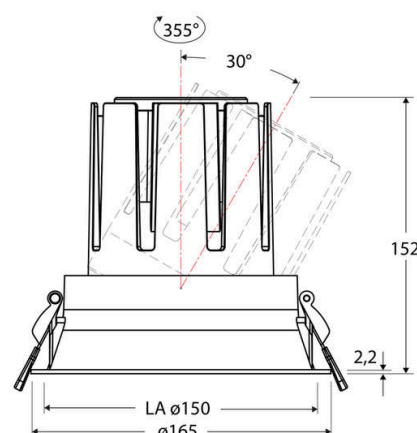

Technische Spezifikation (ETIM Klassenschlüssel: EC001744)

Schutzart (IP)	IP20	Austausch-/Entnahmemöglichkeit (Lichtquelle)	Austausch durch eine Fachkraft (am Einsatzort)
Eingangsspannung [V]	220 - 240	Leuchtmittel	LED austauschbar
Spannungsart	AC	Farbwiedergabeindex CRI (Bereich)	90-100
Eingangsspannung 2 [V]	180 - 250	Blendbegrenzung (UGR)	19
Spannungsart 2	DC	Bildschirmarbeitsplatztauglich nach EN 12464-1	ja
Frequenz	50/60 Hz	Farbkonsistenz (McAdam-Ellipse)	SDCM2
Schutzklasse	II	Lichtausbeute [lm/W] (max.)	125
Nennstrom [mA] – (min./max.)	1.050 - 1.050	Konstant-Lichtstrom-Regelung	nein
Form	rund	Lichtaustritt	direkt
Montagerichtung	vertikal	Lichtstärke [cd] (Berechnung)	6691
Befestigungsart	Torsionsfeder	Lichtverteiler	Reflektor
Befestigungsmöglichkeit	integriert	Lichtverteilung	symmetrisch
Anzahl der Befestigungspunkte	2	Lichtfarbe	weiß
Außendurchmesser [mm]	165	Reflektor	hochglänzend
Höhe/Tiefe [mm]	152	Reflektorfarbe	chrom
Einbaudurchmesser [mm] – (min./max.)	150 - 150	Ausstrahlungswinkel einstellbar	nein
Einbauhöhe/-tiefe [mm] – (min./max.)	158 - 158	Ausstrahlungswinkel	55
Max. Systemleistung [W]	38	Ausstrahlungswinkel (Bereich)	breitstrahlend 41-80°
Systemleistung einstellbar	nein	Fassung	ohne
Systemleistung – Stufen [W]	38	Werkstoff des Gehäuses	Aluminium
Lichtstrom einstellbar	nein	Gehäusefarbe	weiß
Bemessungslichtstrom [lm]	4750	RAL-Nummer (ähnlich)	9003
Lichtstrom (min./max.)	4750 - 4750	Oberflächenschutz	pulverbeschichtet
Lichtstrom [lm] – werkseitig	4750	Oberfläche gebürstet	nein
Lichtstrom – Stufen (lm)	4750	Verstellbarkeit	drehbar und schwenkbar
Farbtemperatur einstellbar	nein	Schwenkbereich horizontal (Schwenkwinkel)	30
Farbtemperatur (min./max.)	3000 - 3000	Schwenkbereich vertikal (Drehwinkel)	355,0
Farbtemperatur [K] – werkseitig	3000	Werkstoff der Abdeckung	Kunststoff strukturiert
Farbtemperatur – Stufen [K]	3000	Ballwurfsicher	nein
Mit Leuchtmittel	ja		