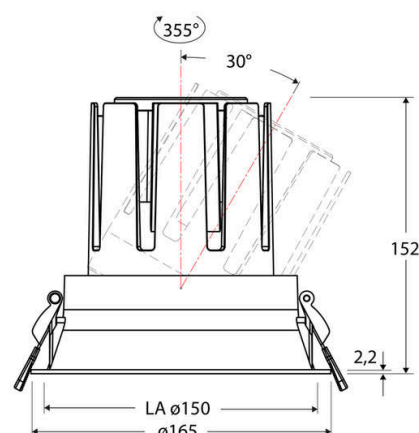

### Technische Spezifikation (ETIM Klassenschlüssel: EC001744)

Schutzart (IP)	IP20	Austausch-/Entnahmemöglichkeit (Lichtquelle)	Austausch durch eine Fachkraft (am Einsatzort)
Eingangsspannung [V]	220 - 240	Leuchtmittel	LED austauschbar
Spannungsart	AC	Farbwiedergabeindex CRI (Bereich)	90-100
Eingangsspannung 2 [V]	180 - 250	Blendbegrenzung (UGR)	19
Spannungsart 2	DC	Bildschirmarbeitsplatztauglich nach EN 12464-1	ja
Frequenz	50/60 Hz	Farbkonsistenz (McAdam-Ellipse)	SDCM2
Schutzklasse	II	Lichtausbeute [lm/W] (max.)	125
Nennstrom [mA] – (min./max.)	1.050 - 1.050	Konstant-Lichtstrom-Regelung	nein
Form	rund	Lichtaustritt	direkt
Montagerichtung	vertikal	Lichtstärke [cd] (Berechnung)	13876
Befestigungsart	Torsionsfeder	Lichtverteiler	Reflektor
Befestigungsmöglichkeit	integriert	Lichtverteilung	symmetrisch
Anzahl der Befestigungspunkte	2	Lichtfarbe	weiß
Außendurchmesser [mm]	165	Reflektor	hochglänzend
Höhe/Tiefe [mm]	152	Reflektorfarbe	chrom
Einbaudurchmesser [mm] – (min./max.)	150 - 150	Ausstrahlungswinkel einstellbar	nein
Einbauhöhe/-tiefe [mm] – (min./max.)	158 - 158	Ausstrahlungswinkel	38
Max. Systemleistung [W]	38	Ausstrahlungswinkel (Bereich)	mediumstrahlend 21-40°
Systemleistung einstellbar	nein	Fassung	ohne
Systemleistung – Stufen [W]	38	Werkstoff des Gehäuses	Aluminium
Lichtstrom einstellbar	nein	Gehäusefarbe	weiß
Bemessungslichtstrom [lm]	4750	RAL-Nummer (ähnlich)	9003
Lichtstrom (min./max.)	4750 - 4750	Oberflächenschutz	pulverbeschichtet
Lichtstrom [lm] – werkseitig	4750	Oberfläche gebürstet	nein
Lichtstrom – Stufen (lm)	4750	Verstellbarkeit	drehbar und schwenkbar
Farbtemperatur einstellbar	nein	Schwenkbereich horizontal (Schwenkwinkel)	30
Farbtemperatur (min./max.)	3000 - 3000	Schwenkbereich vertikal (Drehwinkel)	355,0
Farbtemperatur [K] – werkseitig	3000	Werkstoff der Abdeckung	Kunststoff strukturiert
Farbtemperatur – Stufen [K]	3000	Ballwurfsicher	nein
Mit Leuchtmittel	ja		