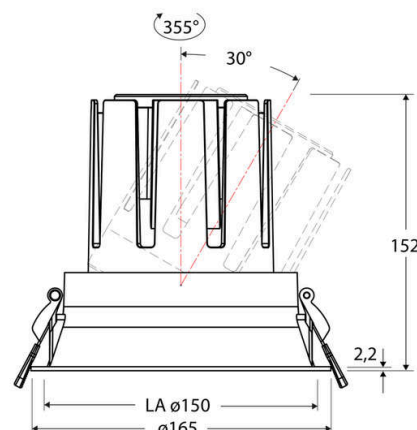

Technische Spezifikation (ETIM Klassenschlüssel: EC001744)

Schutzart (IP)	IP20	Austausch-/Entnahmemöglichkeit (Lichtquelle)	Austausch durch eine Fachkraft (am Einsatzort)
Eingangsspannung [V]	220 - 240	Leuchtmittel	LED austauschbar
Spannungsart	AC	Farbwiedergabeindex CRI (Bereich)	90-100
Eingangsspannung 2 [V]	180 - 250	Blendbegrenzung (UGR)	19
Spannungsart 2	DC	Bildschirmarbeitsplatztauglich nach EN 12464-1	ja
Frequenz	50/60 Hz	Farbkonsistenz (McAdam-Ellipse)	SDCM2
Schutzklasse	II	Lichtausbeute [lm/W] (max.)	125
Nennstrom [mA] – (min./max.)	1.050 - 1.050	Konstant-Lichtstrom-Regelung	nein
Form	rund	Lichtaustritt	direkt
Montagerichtung	vertikal	Lichtstärke [cd] (Berechnung)	34595
Befestigungsart	Torsionsfeder	Lichtverteiler	Reflektor
Befestigungsmöglichkeit	integriert	Lichtverteilung	symmetrisch
Anzahl der Befestigungspunkte	2	Lichtfarbe	weiß
Außendurchmesser [mm]	165	Reflektor	hochglänzend
Höhe/Tiefe [mm]	152	Reflektorfarbe	chrom
Einbaudurchmesser [mm] – (min./max.)	150 - 150	Ausstrahlungswinkel einstellbar	nein
Einbauhöhe/-tiefe [mm] – (min./max.)	158 - 158	Ausstrahlungswinkel	24
Max. Systemleistung [W]	38	Ausstrahlungswinkel (Bereich)	mediumstrahlend 21-40°
Systemleistung einstellbar	nein	Fassung	ohne
Systemleistung – Stufen [W]	38	Werkstoff des Gehäuses	Aluminium
Lichtstrom einstellbar	nein	Gehäusefarbe	weiß
Bemessungslichtstrom [lm]	4750	RAL-Nummer (ähnlich)	9003
Lichtstrom (min./max.)	4750 - 4750	Oberflächenschutz	pulverbeschichtet
Lichtstrom [lm] – werkseitig	4750	Oberfläche gebürstet	nein
Lichtstrom – Stufen (lm)	4750	Verstellbarkeit	drehbar und schwenkbar
Farbtemperatur einstellbar	nein	Schwenkbereich horizontal (Schwenkwinkel)	30
Farbtemperatur (min./max.)	3000 - 3000	Schwenkbereich vertikal (Drehwinkel)	355,0
Farbtemperatur [K] – werkseitig	3000	Werkstoff der Abdeckung	Kunststoff strukturiert
Farbtemperatur – Stufen [K]	3000	Ballwurfsicher	nein
Mit Leuchtmittel	ja		