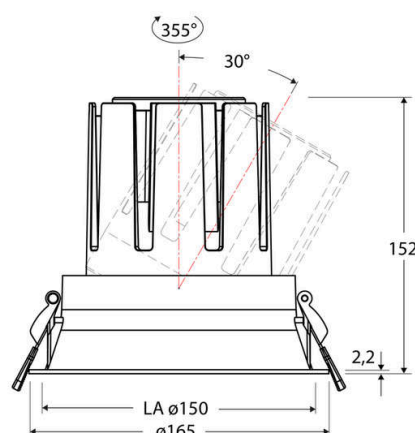

Technische Spezifikation (ETIM Klassenschlüssel: EC001744)

Schutzart (IP)	IP20	Austausch-/Entnahmemöglichkeit (Lichtquelle)	Austausch durch eine Fachkraft (am Einsatzort)
Eingangsspannung [V]	220 - 240	Leuchtmittel	LED austauschbar
Spannungsart	AC	Farbwiedergabeindex CRI (Bereich)	90-100
Eingangsspannung 2 [V]	180 - 250	Blendbegrenzung (UGR)	19
Spannungsart 2	DC	Bildschirmarbeitsplatztauglich nach EN 12464-1	ja
Frequenz	50/60 Hz	Farbkonsistenz (McAdam-Ellipse)	SDCM2
Schutzklasse	II	Lichtausbeute [lm/W] (max.)	125
Nennstrom [mA] – (min./max.)	1.050 - 1.050	Konstant-Lichtstrom-Regelung	nein
Form	rund	Lichtaustritt	direkt
Montagerichtung	vertikal	Lichtstärke [cd] (Berechnung)	88366
Befestigungsart	Torsionsfeder	Lichtverteiler	Reflektor
Befestigungsmöglichkeit	integriert	Lichtverteilung	symmetrisch
Anzahl der Befestigungspunkte	2	Lichtfarbe	weiß
Außendurchmesser [mm]	165	Reflektor	hochglänzend
Höhe/Tiefe [mm]	152	Reflektorfarbe	chrom
Einbaudurchmesser [mm] – (min./max.)	150 - 150	Ausstrahlungswinkel einstellbar	nein
Einbauhöhe/-tiefe [mm] – (min./max.)	158 - 158	Ausstrahlungswinkel	15
Max. Systemleistung [W]	38	Ausstrahlungswinkel (Bereich)	engstrahlend 11-20°
Systemleistung einstellbar	nein	Fassung	ohne
Systemleistung – Stufen [W]	38	Werkstoff des Gehäuses	Aluminium
Lichtstrom einstellbar	nein	Gehäusefarbe	weiß
Bemessungslichtstrom [lm]	4750	RAL-Nummer (ähnlich)	9003
Lichtstrom (min./max.)	4750 - 4750	Oberflächenschutz	pulverbeschichtet
Lichtstrom [lm] – werkseitig	4750	Oberfläche gebürstet	nein
Lichtstrom – Stufen (lm)	4750	Verstellbarkeit	drehbar und schwenkbar
Farbtemperatur einstellbar	nein	Schwenkbereich horizontal (Schwenkwinkel)	30
Farbtemperatur (min./max.)	3000 - 3000	Schwenkbereich vertikal (Drehwinkel)	355,0
Farbtemperatur [K] – werkseitig	3000	Werkstoff der Abdeckung	Kunststoff strukturiert
Farbtemperatur – Stufen [K]	3000	Ballwurfsicher	nein
Mit Leuchtmittel	ja		