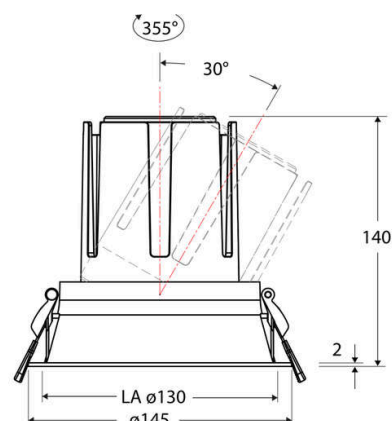

Technische Spezifikation (ETIM Klassenschlüssel: EC001744)

Schutzart (IP)	IP20	Austausch-/Entnahmemöglichkeit (Lichtquelle)	Austausch durch eine Fachkraft (am Einsatzort)
Eingangsspannung [V]	220 - 240	Leuchtmittel	LED austauschbar
Spannungsart	AC	Farbwiedergabeindex CRI (Bereich)	90-100
Eingangsspannung 2 [V]	180 - 250	Blendbegrenzung (UGR)	19
Spannungsart 2	DC	Bildschirmarbeitsplatztauglich nach EN 12464-1	ja
Frequenz	50/60 Hz	Farbkonsistenz (McAdam-Ellipse)	SDCM2
Schutzklasse	II	Lichtausbeute [lm/W] (max.)	131
Nennstrom [mA] – (min./max.)	700 - 700	Konstant-Lichtstrom-Regelung	nein
Form	rund	Lichtaustritt	direkt
Montagerichtung	vertikal	Lichtstärke [cd] (Berechnung)	23896
Befestigungsart	Torsionsfeder	Lichtverteiler	Reflektor
Befestigungsmöglichkeit	integriert	Lichtverteilung	symmetrisch
Anzahl der Befestigungspunkte	2	Lichtfarbe	weiß
Außendurchmesser [mm]	145	Reflektor	hochglänzend
Höhe/Tiefe [mm]	140	Reflektorfarbe	chrom
Einbaudurchmesser [mm] – (min./max.)	130 - 130	Ausstrahlungswinkel einstellbar	nein
Einbauhöhe/-tiefe [mm] – (min./max.)	146 - 146	Ausstrahlungswinkel	24
Max. Systemleistung [W]	25	Ausstrahlungswinkel (Bereich)	mediumstrahlend 21-40°
Systemleistung einstellbar	nein	Fassung	ohne
Systemleistung – Stufen [W]	25	Werkstoff des Gehäuses	Aluminium
Lichtstrom einstellbar	nein	Gehäusefarbe	weiß
Bemessungslichtstrom [lm]	3281	RAL-Nummer (ähnlich)	9003
Lichtstrom (min./max.)	3281 - 3281	Oberflächenschutz	pulverbeschichtet
Lichtstrom [lm] – werkseitig	3281	Oberfläche gebürstet	nein
Lichtstrom – Stufen (lm)	3281	Verstellbarkeit	schwenkbar
Farbtemperatur einstellbar	nein	Schwenkbereich horizontal (Schwenkwinkel)	30
Farbtemperatur (min./max.)	4000 - 4000	Werkstoff der Abdeckung	Kunststoff strukturiert
Farbtemperatur [K] – werkseitig	4000	Ballwurfsicher	nein
Farbtemperatur – Stufen [K]	4000	Mit Betriebsgerät	ja
Mit Leuchtmittel	ja		