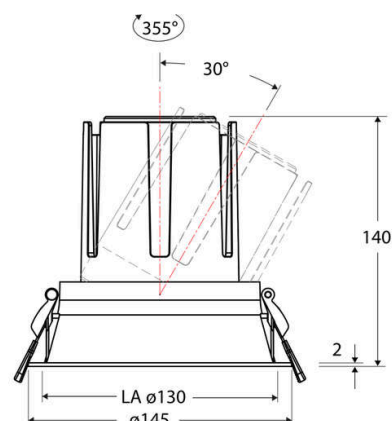

Technische Spezifikation (ETIM Klassenschlüssel: EC001744)

Schutzart (IP)	IP20	Austausch-/Entnahmemöglichkeit (Lichtquelle)	Austausch durch eine Fachkraft (am Einsatzort)
Eingangsspannung [V]	220 - 240	Leuchtmittel	LED austauschbar
Spannungsart	AC	Farbwiedergabeindex CRI (Bereich)	90-100
Eingangsspannung 2 [V]	180 - 250	Blendbegrenzung (UGR)	19
Spannungsart 2	DC	Bildschirmarbeitsplatztauglich nach EN 12464-1	ja
Frequenz	50/60 Hz	Farbkonsistenz (McAdam-Ellipse)	SDCM2
Schutzklasse	II	Lichtausbeute [lm/W] (max.)	131
Nennstrom [mA] – (min./max.)	700 - 700	Konstant-Lichtstrom-Regelung	nein
Form	rund	Lichtaustritt	direkt
Montagerichtung	vertikal	Lichtstärke [cd] (Berechnung)	61038
Befestigungsart	Torsionsfeder	Lichtverteiler	Reflektor
Befestigungsmöglichkeit	integriert	Lichtverteilung	symmetrisch
Anzahl der Befestigungspunkte	2	Lichtfarbe	weiß
Außendurchmesser [mm]	145	Reflektor	hochglänzend
Höhe/Tiefe [mm]	140	Reflektorfarbe	chrom
Einbaudurchmesser [mm] – (min./max.)	130 - 130	Ausstrahlungswinkel einstellbar	nein
Einbauhöhe/-tiefe [mm] – (min./max.)	146 - 146	Ausstrahlungswinkel	15
Max. Systemleistung [W]	25	Ausstrahlungswinkel (Bereich)	engstrahlend 11-20°
Systemleistung einstellbar	nein	Fassung	ohne
Systemleistung – Stufen [W]	25	Werkstoff des Gehäuses	Aluminium
Lichtstrom einstellbar	nein	Gehäusefarbe	weiß
Bemessungslichtstrom [lm]	3281	RAL-Nummer (ähnlich)	9003
Lichtstrom (min./max.)	3281 - 3281	Oberflächenschutz	pulverbeschichtet
Lichtstrom [lm] – werkseitig	3281	Oberfläche gebürstet	nein
Lichtstrom – Stufen (lm)	3281	Verstellbarkeit	schwenkbar
Farbtemperatur einstellbar	nein	Schwenkbereich horizontal (Schwenkwinkel)	30
Farbtemperatur (min./max.)	4000 - 4000	Werkstoff der Abdeckung	Kunststoff strukturiert
Farbtemperatur [K] – werkseitig	4000	Ballwurfsicher	nein
Farbtemperatur – Stufen [K]	4000	Mit Betriebsgerät	ja
Mit Leuchtmittel	ja		