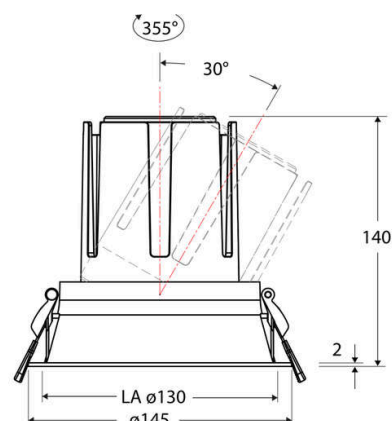

Technische Spezifikation (ETIM Klassenschlüssel: EC001744)

Schutzart (IP)	IP20	Austausch-/Entnahmemöglichkeit (Lichtquelle)	Austausch durch eine Fachkraft (am Einsatzort)
Eingangsspannung [V]	220 - 240	Leuchtmittel	LED austauschbar
Spannungsart	AC	Farbwiedergabeindex CRI (Bereich)	90-100
Eingangsspannung 2 [V]	180 - 250	Blendbegrenzung (UGR)	19
Spannungsart 2	DC	Bildschirmarbeitsplatztauglich nach EN 12464-1	ja
Frequenz	50/60 Hz	Farbkonsistenz (McAdam-Ellipse)	SDCM2
Schutzklasse	II	Lichtausbeute [lm/W] (max.)	125
Nennstrom [mA] – (min./max.)	700 - 700	Konstant-Lichtstrom-Regelung	nein
Form	rund	Lichtaustritt	direkt
Montagerichtung	vertikal	Lichtstärke [cd] (Berechnung)	9129
Befestigungsart	Torsionsfeder	Lichtverteiler	Reflektor
Befestigungsmöglichkeit	integriert	Lichtverteilung	symmetrisch
Anzahl der Befestigungspunkte	2	Lichtfarbe	weiß
Außendurchmesser [mm]	145	Reflektor	hochglänzend
Höhe/Tiefe [mm]	140	Reflektorfarbe	chrom
Einbaudurchmesser [mm] – (min./max.)	130 - 130	Ausstrahlungswinkel einstellbar	nein
Einbauhöhe/-tiefe [mm] – (min./max.)	146 - 146	Ausstrahlungswinkel	38
Max. Systemleistung [W]	25	Ausstrahlungswinkel (Bereich)	mediumstrahlend 21-40°
Systemleistung einstellbar	nein	Fassung	ohne
Systemleistung – Stufen [W]	25	Werkstoff des Gehäuses	Aluminium
Lichtstrom einstellbar	nein	Gehäusefarbe	weiß
Bemessungslichtstrom [lm]	3125	RAL-Nummer (ähnlich)	9003
Lichtstrom (min./max.)	3125 - 3125	Oberflächenschutz	pulverbeschichtet
Lichtstrom [lm] – werkseitig	3125	Oberfläche gebürstet	nein
Lichtstrom – Stufen (lm)	3125	Verstellbarkeit	schwenkbar
Farbtemperatur einstellbar	nein	Schwenkbereich horizontal (Schwenkwinkel)	30
Farbtemperatur (min./max.)	3000 - 3000	Werkstoff der Abdeckung	Kunststoff strukturiert
Farbtemperatur [K] – werkseitig	3000	Ballwurfsicher	nein
Farbtemperatur – Stufen [K]	3000	Mit Betriebsgerät	ja
Mit Leuchtmittel	ja		