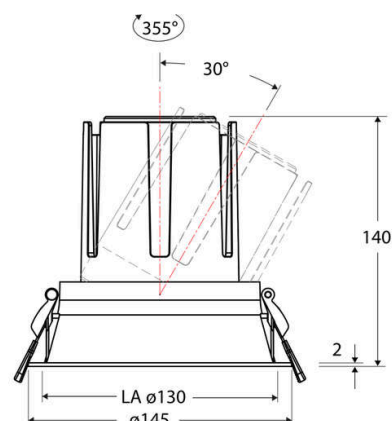

### Technische Spezifikation (ETIM Klassenschlüssel: EC001744)

Schutzart (IP)	IP20	Austausch-/Entnahmemöglichkeit (Lichtquelle)	Austausch durch eine Fachkraft (am Einsatzort)
Eingangsspannung [V]	220 - 240	Leuchtmittel	LED austauschbar
Spannungsart	AC	Farbwiedergabeindex CRI (Bereich)	90-100
Eingangsspannung 2 [V]	180 - 250	Blendbegrenzung (UGR)	19
Spannungsart 2	DC	Bildschirmarbeitsplatztauglich nach EN 12464-1	ja
Frequenz	50/60 Hz	Farbkonsistenz (McAdam-Ellipse)	SDCM2
Schutzklasse	II	Lichtausbeute [lm/W] (max.)	125
Nennstrom [mA] – (min./max.)	700 - 700	Konstant-Lichtstrom-Regelung	nein
Form	rund	Lichtaustritt	direkt
Montagerichtung	vertikal	Lichtstärke [cd] (Berechnung)	22760
Befestigungsart	Torsionsfeder	Lichtverteiler	Reflektor
Befestigungsmöglichkeit	integriert	Lichtverteilung	symmetrisch
Anzahl der Befestigungspunkte	2	Lichtfarbe	weiß
Außendurchmesser [mm]	145	Reflektor	hochglänzend
Höhe/Tiefe [mm]	140	Reflektorfarbe	chrom
Einbaudurchmesser [mm] – (min./max.)	130 - 130	Ausstrahlungswinkel einstellbar	nein
Einbauhöhe/-tiefe [mm] – (min./max.)	146 - 146	Ausstrahlungswinkel	24
Max. Systemleistung [W]	25	Ausstrahlungswinkel (Bereich)	mediumstrahlend 21-40°
Systemleistung einstellbar	nein	Fassung	ohne
Systemleistung – Stufen [W]	25	Werkstoff des Gehäuses	Aluminium
Lichtstrom einstellbar	nein	Gehäusefarbe	weiß
Bemessungslichtstrom [lm]	3125	RAL-Nummer (ähnlich)	9003
Lichtstrom (min./max.)	3125 - 3125	Oberflächenschutz	pulverbeschichtet
Lichtstrom [lm] – werkseitig	3125	Oberfläche gebürstet	nein
Lichtstrom – Stufen (lm)	3125	Verstellbarkeit	schwenkbar
Farbtemperatur einstellbar	nein	Schwenkbereich horizontal (Schwenkwinkel)	30
Farbtemperatur (min./max.)	3000 - 3000	Werkstoff der Abdeckung	Kunststoff strukturiert
Farbtemperatur [K] – werkseitig	3000	Ballwurfsicher	nein
Farbtemperatur – Stufen [K]	3000	Mit Betriebsgerät	ja
Mit Leuchtmittel	ja		