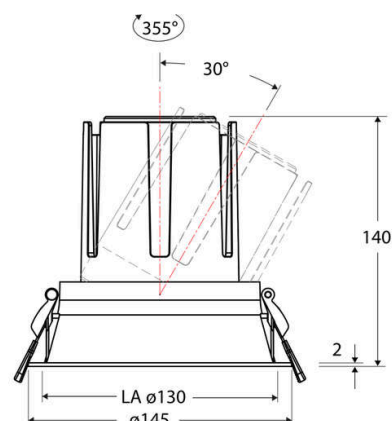

Technische Spezifikation (ETIM Klassenschlüssel: EC001744)

Schutzart (IP)	IP20	Austausch-/Entnahmemöglichkeit (Lichtquelle)	Austausch durch eine Fachkraft (am Einsatzort)
Eingangsspannung [V]	220 - 240	Leuchtmittel	LED austauschbar
Spannungsart	AC	Farbwiedergabeindex CRI (Bereich)	90-100
Eingangsspannung 2 [V]	180 - 250	Blendbegrenzung (UGR)	19
Spannungsart 2	DC	Bildschirmarbeitsplatztauglich nach EN 12464-1	ja
Frequenz	50/60 Hz	Farbkonsistenz (McAdam-Ellipse)	SDCM2
Schutzklasse	II	Lichtausbeute [lm/W] (max.)	125
Nennstrom [mA] – (min./max.)	700 - 700	Konstant-Lichtstrom-Regelung	nein
Form	rund	Lichtaustritt	direkt
Montagerichtung	vertikal	Lichtstärke [cd] (Berechnung)	58136
Befestigungsart	Torsionsfeder	Lichtverteiler	Reflektor
Befestigungsmöglichkeit	integriert	Lichtverteilung	symmetrisch
Anzahl der Befestigungspunkte	2	Lichtfarbe	weiß
Außendurchmesser [mm]	145	Reflektor	hochglänzend
Höhe/Tiefe [mm]	140	Reflektorfarbe	chrom
Einbaudurchmesser [mm] – (min./max.)	130 - 130	Ausstrahlungswinkel einstellbar	nein
Einbauhöhe/-tiefe [mm] – (min./max.)	146 - 146	Ausstrahlungswinkel	15
Max. Systemleistung [W]	25	Ausstrahlungswinkel (Bereich)	engstrahlend 11-20°
Systemleistung einstellbar	nein	Fassung	ohne
Systemleistung – Stufen [W]	25	Werkstoff des Gehäuses	Aluminium
Lichtstrom einstellbar	nein	Gehäusefarbe	weiß
Bemessungslichtstrom [lm]	3125	RAL-Nummer (ähnlich)	9003
Lichtstrom (min./max.)	3125 - 3125	Oberflächenschutz	pulverbeschichtet
Lichtstrom [lm] – werkseitig	3125	Oberfläche gebürstet	nein
Lichtstrom – Stufen (lm)	3125	Verstellbarkeit	schwenkbar
Farbtemperatur einstellbar	nein	Schwenkbereich horizontal (Schwenkwinkel)	30
Farbtemperatur (min./max.)	3000 - 3000	Werkstoff der Abdeckung	Kunststoff strukturiert
Farbtemperatur [K] – werkseitig	3000	Ballwurfsicher	nein
Farbtemperatur – Stufen [K]	3000	Mit Betriebsgerät	ja
Mit Leuchtmittel	ja		