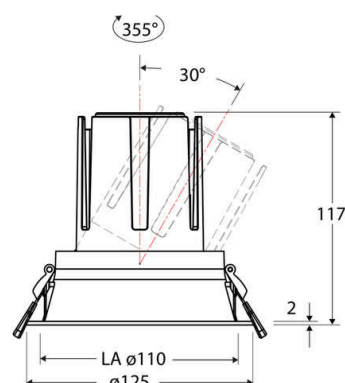

Technische Spezifikation (ETIM Klassenschlüssel: EC001744)

Schutzart (IP)	IP20	Austausch-/Entnahmemöglichkeit (Lichtquelle)	Austausch durch eine Fachkraft (am Einsatzort)
Eingangsspannung [V]	220 - 240	Leuchtmittel	LED austauschbar
Spannungsart	AC	Farbwiedergabeindex CRI (Bereich)	90-100
Eingangsspannung 2 [V]	180 - 250	Blendbegrenzung (UGR)	19
Spannungsart 2	DC	Bildschirmarbeitsplatztauglich nach EN 12464-1	ja
Frequenz	50/60 Hz	Farbkonsistenz (McAdam-Ellipse)	SDCM2
Schutzklasse	II	Lichtausbeute [lm/W] (max.)	131
Nennstrom [mA] – (min./max.)	500 - 500	Konstant-Lichtstrom-Regelung	nein
Form	rund	Lichtaustritt	direkt
Montagerichtung	vertikal	Lichtstärke [cd] (Berechnung)	6903
Befestigungsart	Torsionsfeder	Lichtverteiler	Reflektor
Befestigungsmöglichkeit	integriert	Lichtverteilung	symmetrisch
Anzahl der Befestigungspunkte	2	Lichtfarbe	weiß
Außendurchmesser [mm]	125	Reflektor	hochglänzend
Höhe/Tiefe [mm]	117	Reflektorfarbe	chrom
Einbaudurchmesser [mm] – (min./max.)	110 - 110	Ausstrahlungswinkel einstellbar	nein
Einbauhöhe/-tiefe [mm] – (min./max.)	123 - 123	Ausstrahlungswinkel	38
Max. Systemleistung [W]	18	Ausstrahlungswinkel (Bereich)	mediumstrahlend 21-40°
Systemleistung einstellbar	nein	Fassung	ohne
Systemleistung – Stufen [W]	18	Werkstoff des Gehäuses	Aluminium
Lichtstrom einstellbar	nein	Gehäusefarbe	weiß
Bemessungslichtstrom [lm]	2363	RAL-Nummer (ähnlich)	9003
Lichtstrom (min./max.)	2363 - 2363	Oberflächenschutz	pulverbeschichtet
Lichtstrom [lm] – werkseitig	2363	Oberfläche gebürstet	nein
Lichtstrom – Stufen (lm)	2363	Verstellbarkeit	schwenkbar
Farbtemperatur einstellbar	nein	Schwenkbereich horizontal (Schwenkwinkel)	30
Farbtemperatur (min./max.)	4000 - 4000	Werkstoff der Abdeckung	Kunststoff strukturiert
Farbtemperatur [K] – werkseitig	4000	Ballwurfsicher	nein
Farbtemperatur – Stufen [K]	4000	Mit Betriebsgerät	ja
Mit Leuchtmittel	ja		