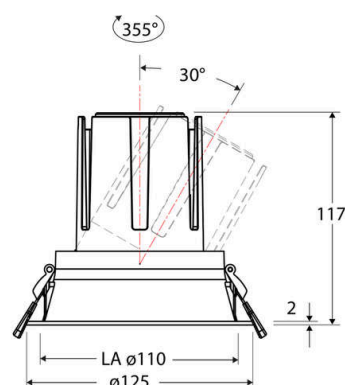

### Technische Spezifikation (ETIM Klassenschlüssel: EC001744)

Schutzart (IP)	IP20	Austausch-/Entnahmemöglichkeit (Lichtquelle)	Austausch durch eine Fachkraft (am Einsatzort)
Eingangsspannung [V]	220 - 240	Leuchtmittel	LED austauschbar
Spannungsart	AC	Farbwiedergabeindex CRI (Bereich)	90-100
Eingangsspannung 2 [V]	180 - 250	Blendbegrenzung (UGR)	19
Spannungsart 2	DC	Bildschirmarbeitsplatztauglich nach EN 12464-1	ja
Frequenz	50/60 Hz	Farbkonsistenz (McAdam-Ellipse)	SDCM2
Schutzklasse	II	Lichtausbeute [lm/W] (max.)	131
Nennstrom [mA] – (min./max.)	500 - 500	Konstant-Lichtstrom-Regelung	nein
Form	rund	Lichtaustritt	direkt
Montagerichtung	vertikal	Lichtstärke [cd] (Berechnung)	43960
Befestigungsart	Torsionsfeder	Lichtverteiler	Reflektor
Befestigungsmöglichkeit	integriert	Lichtverteilung	symmetrisch
Anzahl der Befestigungspunkte	2	Lichtfarbe	weiß
Außendurchmesser [mm]	125	Reflektor	hochglänzend
Höhe/Tiefe [mm]	117	Reflektorfarbe	chrom
Einbaudurchmesser [mm] – (min./max.)	110 - 110	Ausstrahlungswinkel einstellbar	nein
Einbauhöhe/-tiefe [mm] – (min./max.)	123 - 123	Ausstrahlungswinkel	15
Max. Systemleistung [W]	18	Ausstrahlungswinkel (Bereich)	engstrahlend 11-20°
Systemleistung einstellbar	nein	Fassung	ohne
Systemleistung – Stufen [W]	18	Werkstoff des Gehäuses	Aluminium
Lichtstrom einstellbar	nein	Gehäusefarbe	weiß
Bemessungslichtstrom [lm]	2363	RAL-Nummer (ähnlich)	9003
Lichtstrom (min./max.)	2363 - 2363	Oberflächenschutz	pulverbeschichtet
Lichtstrom [lm] – werkseitig	2363	Oberfläche gebürstet	nein
Lichtstrom – Stufen (lm)	2363	Verstellbarkeit	schwenkbar
Farbtemperatur einstellbar	nein	Schwenkbereich horizontal (Schwenkwinkel)	30
Farbtemperatur (min./max.)	4000 - 4000	Werkstoff der Abdeckung	Kunststoff strukturiert
Farbtemperatur [K] – werkseitig	4000	Ballwurfsicher	nein
Farbtemperatur – Stufen [K]	4000	Mit Betriebsgerät	ja
Mit Leuchtmittel	ja		