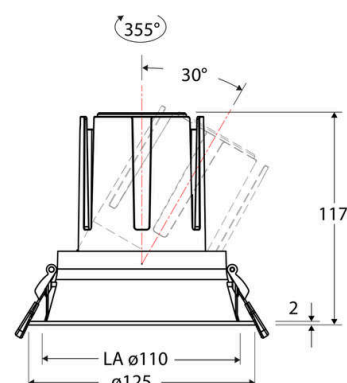

### Technische Spezifikation (ETIM Klassenschlüssel: EC001744)

Schutzart (IP)	IP20	Austausch-/Entnahmemöglichkeit (Lichtquelle)	Austausch durch eine Fachkraft (am Einsatzort)
Eingangsspannung [V]	220 - 240	Leuchtmittel	LED austauschbar
Spannungsart	AC	Farbwiedergabeindex CRI (Bereich)	90-100
Eingangsspannung 2 [V]	180 - 250	Blendbegrenzung (UGR)	19
Spannungsart 2	DC	Bildschirmarbeitsplatztauglich nach EN 12464-1	ja
Frequenz	50/60 Hz	Farbkonsistenz (McAdam-Ellipse)	SDCM2
Schutzklasse	II	Lichtausbeute [lm/W] (max.)	125
Nennstrom [mA] – (min./max.)	500 - 500	Konstant-Lichtstrom-Regelung	nein
Form	rund	Lichtaustritt	direkt
Montagerichtung	vertikal	Lichtstärke [cd] (Berechnung)	6573
Befestigungsart	Torsionsfeder	Lichtverteiler	Reflektor
Befestigungsmöglichkeit	integriert	Lichtverteilung	symmetrisch
Anzahl der Befestigungspunkte	2	Lichtfarbe	weiß
Außendurchmesser [mm]	125	Reflektor	hochglänzend
Höhe/Tiefe [mm]	117	Reflektorfarbe	chrom
Einbaudurchmesser [mm] – (min./max.)	110 - 110	Ausstrahlungswinkel einstellbar	nein
Einbauhöhe/-tiefe [mm] – (min./max.)	123 - 123	Ausstrahlungswinkel	38
Max. Systemleistung [W]	18	Ausstrahlungswinkel (Bereich)	mediumstrahlend 21-40°
Systemleistung einstellbar	nein	Fassung	ohne
Systemleistung – Stufen [W]	18	Werkstoff des Gehäuses	Aluminium
Lichtstrom einstellbar	nein	Gehäusefarbe	weiß
Bemessungslichtstrom [lm]	2250	RAL-Nummer (ähnlich)	9003
Lichtstrom (min./max.)	2250 - 2250	Oberflächenschutz	pulverbeschichtet
Lichtstrom [lm] – werkseitig	2250	Oberfläche gebürstet	nein
Lichtstrom – Stufen (lm)	2250	Verstellbarkeit	schwenkbar
Farbtemperatur einstellbar	nein	Schwenkbereich horizontal (Schwenkwinkel)	30
Farbtemperatur (min./max.)	3000 - 3000	Werkstoff der Abdeckung	Kunststoff strukturiert
Farbtemperatur [K] – werkseitig	3000	Ballwurfsicher	nein
Farbtemperatur – Stufen [K]	3000	Mit Betriebsgerät	ja
Mit Leuchtmittel	ja		