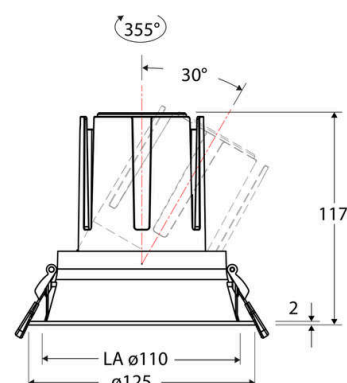

Technische Spezifikation (ETIM Klassenschlüssel: EC001744)

Schutzart (IP)	IP20	Austausch-/Entnahmemöglichkeit (Lichtquelle)	Austausch durch eine Fachkraft (am Einsatzort)
Eingangsspannung [V]	220 - 240	Leuchtmittel	LED austauschbar
Spannungsart	AC	Farbwiedergabeindex CRI (Bereich)	90-100
Eingangsspannung 2 [V]	180 - 250	Blendbegrenzung (UGR)	19
Spannungsart 2	DC	Bildschirmarbeitsplatztauglich nach EN 12464-1	ja
Frequenz	50/60 Hz	Farbkonsistenz (McAdam-Ellipse)	SDCM2
Schutzklasse	II	Lichtausbeute [lm/W] (max.)	125
Nennstrom [mA] – (min./max.)	500 - 500	Konstant-Lichtstrom-Regelung	nein
Form	rund	Lichtaustritt	direkt
Montagerichtung	vertikal	Lichtstärke [cd] (Berechnung)	16387
Befestigungsart	Torsionsfeder	Lichtverteiler	Reflektor
Befestigungsmöglichkeit	integriert	Lichtverteilung	symmetrisch
Anzahl der Befestigungspunkte	2	Lichtfarbe	weiß
Außendurchmesser [mm]	125	Reflektor	hochglänzend
Höhe/Tiefe [mm]	117	Reflektorfarbe	chrom
Einbaudurchmesser [mm] – (min./max.)	110 - 110	Ausstrahlungswinkel einstellbar	nein
Einbauhöhe/-tiefe [mm] – (min./max.)	123 - 123	Ausstrahlungswinkel	24
Max. Systemleistung [W]	18	Ausstrahlungswinkel (Bereich)	mediumstrahlend 21-40°
Systemleistung einstellbar	nein	Fassung	ohne
Systemleistung – Stufen [W]	18	Werkstoff des Gehäuses	Aluminium
Lichtstrom einstellbar	nein	Gehäusefarbe	weiß
Bemessungslichtstrom [lm]	2250	RAL-Nummer (ähnlich)	9003
Lichtstrom (min./max.)	2250 - 2250	Oberflächenschutz	pulverbeschichtet
Lichtstrom [lm] – werkseitig	2250	Oberfläche gebürstet	nein
Lichtstrom – Stufen (lm)	2250	Verstellbarkeit	schwenkbar
Farbtemperatur einstellbar	nein	Schwenkbereich horizontal (Schwenkwinkel)	30
Farbtemperatur (min./max.)	3000 - 3000	Werkstoff der Abdeckung	Kunststoff strukturiert
Farbtemperatur [K] – werkseitig	3000	Ballwurfsicher	nein
Farbtemperatur – Stufen [K]	3000	Mit Betriebsgerät	ja
Mit Leuchtmittel	ja		