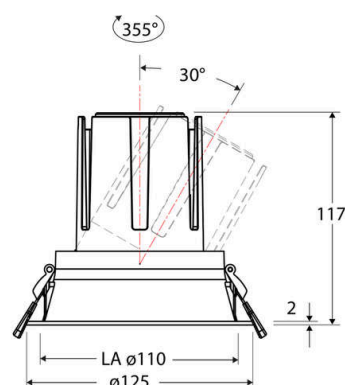

Technische Spezifikation (ETIM Klassenschlüssel: EC001744)

Schutzart (IP)	IP20	Austausch-/Entnahmemöglichkeit (Lichtquelle)	Austausch durch eine Fachkraft (am Einsatzort)
Eingangsspannung [V]	220 - 240	Leuchtmittel	LED austauschbar
Spannungsart	AC	Farbwiedergabeindex CRI (Bereich)	90-100
Eingangsspannung 2 [V]	180 - 250	Blendbegrenzung (UGR)	19
Spannungsart 2	DC	Bildschirmarbeitsplatztauglich nach EN 12464-1	ja
Frequenz	50/60 Hz	Farbkonsistenz (McAdam-Ellipse)	SDCM2
Schutzklasse	II	Lichtausbeute [lm/W] (max.)	125
Nennstrom [mA] – (min./max.)	500 - 500	Konstant-Lichtstrom-Regelung	nein
Form	rund	Lichtaustritt	direkt
Montagerichtung	vertikal	Lichtstärke [cd] (Berechnung)	41858
Befestigungsart	Torsionsfeder	Lichtverteiler	Reflektor
Befestigungsmöglichkeit	integriert	Lichtverteilung	symmetrisch
Anzahl der Befestigungspunkte	2	Lichtfarbe	weiß
Außendurchmesser [mm]	125	Reflektor	hochglänzend
Höhe/Tiefe [mm]	117	Reflektorfarbe	chrom
Einbaudurchmesser [mm] – (min./max.)	110 - 110	Ausstrahlungswinkel einstellbar	nein
Einbauhöhe/-tiefe [mm] – (min./max.)	123 - 123	Ausstrahlungswinkel	15
Max. Systemleistung [W]	18	Ausstrahlungswinkel (Bereich)	engstrahlend 11-20°
Systemleistung einstellbar	nein	Fassung	ohne
Systemleistung – Stufen [W]	18	Werkstoff des Gehäuses	Aluminium
Lichtstrom einstellbar	nein	Gehäusefarbe	weiß
Bemessungslichtstrom [lm]	2250	RAL-Nummer (ähnlich)	9003
Lichtstrom (min./max.)	2250 - 2250	Oberflächenschutz	pulverbeschichtet
Lichtstrom [lm] – werkseitig	2250	Oberfläche gebürstet	nein
Lichtstrom – Stufen (lm)	2250	Verstellbarkeit	schwenkbar
Farbtemperatur einstellbar	nein	Schwenkbereich horizontal (Schwenkwinkel)	30
Farbtemperatur (min./max.)	3000 - 3000	Werkstoff der Abdeckung	Kunststoff strukturiert
Farbtemperatur [K] – werkseitig	3000	Ballwurfsicher	nein
Farbtemperatur – Stufen [K]	3000	Mit Betriebsgerät	ja
Mit Leuchtmittel	ja		