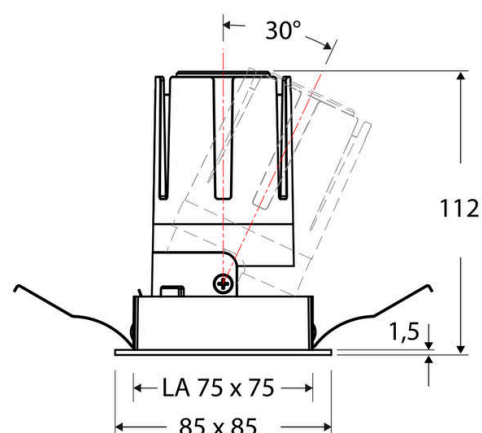

Technische Spezifikation (ETIM Klassenschlüssel: EC001744)

Schutzart (IP)	IP20	Austausch-/Entnahmemöglichkeit (Lichtquelle)	Austausch durch eine Fachkraft (am Einsatzort)
Eingangsspannung [V]	220 - 240	Leuchtmittel	LED austauschbar
Spannungsart	AC	Farbwiedergabeindex CRI (Bereich)	90-100
Eingangsspannung 2 [V]	180 - 250	Blendbegrenzung (UGR)	19
Spannungsart 2	DC	Bildschirmarbeitsplatztauglich nach EN 12464-1	ja
Frequenz	50/60 Hz	Farbkonsistenz (McAdam-Ellipse)	SDCM2
Schutzklasse	II	Lichtausbeute [lm/W] (max.)	123
Nennstrom [mA] – (min./max.)	350 - 350	Konstant-Lichtstrom-Regelung	nein
Form	quadratisch	Lichtaustritt	direkt
Montagerichtung	vertikal	Lichtstärke [cd] (Berechnung)	11602
Befestigungsart	Blattfeder	Lichtverteiler	Reflektor
Befestigungsmöglichkeit	integriert	Lichtverteilung	symmetrisch
Anzahl der Befestigungspunkte	2	Lichtfarbe	weiß
Länge [mm]	85	Reflektor	hochglänzend
Breite [mm]	85	Reflektorfarbe	chrom
Höhe/Tiefe [mm]	112	Ausstrahlungswinkel einstellbar	nein
Einbauhöhe/-tiefe [mm] – (min./max.)	115 - 115	Ausstrahlungswinkel	24
Max. Systemleistung [W]	13	Ausstrahlungswinkel (Bereich)	mediumstrahlend 21-40°
Systemleistung einstellbar	nein	Fassung	ohne
Systemleistung – Stufen [W]	13	Werkstoff des Gehäuses	Aluminium
Lichtstrom einstellbar	nein	Gehäusefarbe	weiß
Bemessungslichtstrom [lm]	1593	RAL-Nummer (ähnlich)	9003
Lichtstrom (min./max.)	1593 - 1593	Oberflächenschutz	pulverbeschichtet
Lichtstrom [lm] – werkseitig	1593	Oberfläche gebürstet	nein
Lichtstrom – Stufen (lm)	1593	Verstellbarkeit	schwenkbar
Farbtemperatur einstellbar	nein	Schwenkbereich horizontal (Schwenkwinkel)	30
Farbtemperatur (min./max.)	4000 - 4000	Werkstoff der Abdeckung	Kunststoff strukturiert
Farbtemperatur [K] – werkseitig	4000	Ballwurfsicher	nein
Farbtemperatur – Stufen [K]	4000	Mit Betriebsgerät	ja
Mit Leuchtmittel	ja		