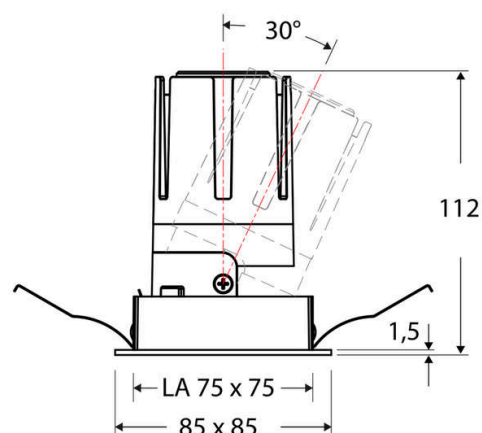

### Artikelbeschreibung

LED Deckeneinbauleuchte ■ quadratisch ■ schwenkbar ■ weiß ■ IP20 ■ 220-240 V/AC + 180-250 V/DC ■ 13 W ■ 3000 K ■ 1517 lm ■ Inkl. LED-Netzgerät ■ DALI

Mit der COB-LED Deckeneinbauleuchte lassen sich vielfältige Anwendungen im Innenbereich, wie z. B. Effektbeleuchtung, Raumbelichtung, Akzentuierte Beleuchtung und vieles mehr realisieren. Zusätzliche Kosten für Leuchtmittel entfallen bei dieser Leuchte, da die Leistung von einem fest verbauten LED-Chip geliefert wird. Da im Lieferumfang das Netzgerät bereits enthalten ist, fallen auch hierfür keine zusätzlichen Kosten an. Die Leuchte ist mit diesem Reflektor um 30° schwenkbar. Gehäusefarbe ähnlich RAL9003. Weitere Merkmale: Farbwiedergabeindex CRI92, Bemessungslebensdauer L90B10 bei 50000h.