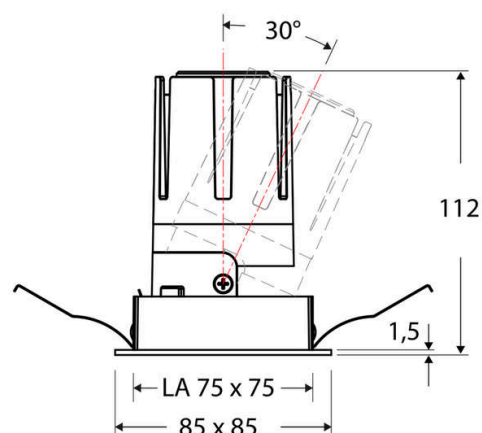

Technische Spezifikation (ETIM Klassenschlüssel: EC001744)

Schutzart (IP)	IP20	Austausch-/Entnahmemöglichkeit (Lichtquelle)	Austausch durch eine Fachkraft (am Einsatzort)
Eingangsspannung [V]	220 - 240	Leuchtmittel	LED austauschbar
Spannungsart	AC	Farbwiedergabeindex CRI (Bereich)	90-100
Eingangsspannung 2 [V]	180 - 250	Blendbegrenzung (UGR)	19
Spannungsart 2	DC	Bildschirmarbeitsplatztauglich nach EN 12464-1	ja
Frequenz	50/60 Hz	Farbkonsistenz (McAdam-Ellipse)	SDCM2
Schutzklasse	II	Lichtausbeute [lm/W] (max.)	117
Nennstrom [mA] – (min./max.)	350 - 350	Konstant-Lichtstrom-Regelung	nein
Form	quadratisch	Lichtaustritt	direkt
Montagerichtung	vertikal	Lichtstärke [cd] (Berechnung)	28221
Befestigungsart	Blattfeder	Lichtverteiler	Reflektor
Befestigungsmöglichkeit	integriert	Lichtverteilung	symmetrisch
Anzahl der Befestigungspunkte	2	Lichtfarbe	weiß
Länge [mm]	85	Reflektor	hochglänzend
Breite [mm]	85	Reflektorfarbe	chrom
Höhe/Tiefe [mm]	112	Ausstrahlungswinkel einstellbar	nein
Einbauhöhe/-tiefe [mm] – (min./max.)	115 - 115	Ausstrahlungswinkel	15
Max. Systemleistung [W]	13	Ausstrahlungswinkel (Bereich)	engstrahlend 11-20°
Systemleistung einstellbar	nein	Fassung	ohne
Systemleistung – Stufen [W]	13	Werkstoff des Gehäuses	Aluminium
Lichtstrom einstellbar	nein	Gehäusefarbe	weiß
Bemessungslichtstrom [lm]	1517	RAL-Nummer (ähnlich)	9003
Lichtstrom (min./max.)	1517 - 1517	Oberflächenschutz	pulverbeschichtet
Lichtstrom [lm] – werkseitig	1517	Oberfläche gebürstet	nein
Lichtstrom – Stufen (lm)	1517	Verstellbarkeit	schwenkbar
Farbtemperatur einstellbar	nein	Schwenkbereich horizontal (Schwenkwinkel)	30
Farbtemperatur (min./max.)	3000 - 3000	Werkstoff der Abdeckung	Kunststoff strukturiert
Farbtemperatur [K] – werkseitig	3000	Ballwurfsicher	nein
Farbtemperatur – Stufen [K]	3000	Mit Betriebsgerät	ja
Mit Leuchtmittel	ja		