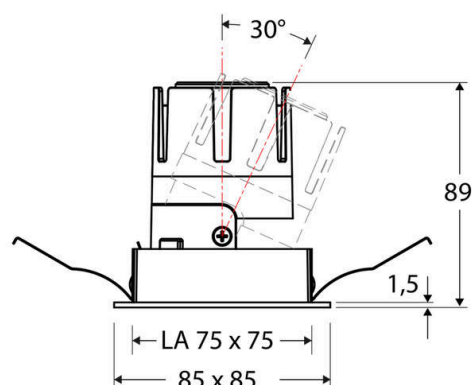

Technische Spezifikation (ETIM Klassenschlüssel: EC001744)

Schutzart (IP)	IP20	Austausch-/Entnahmemöglichkeit (Lichtquelle)	Austausch durch eine Fachkraft (am Einsatzort)
Eingangsspannung [V]	220 - 240	Leuchtmittel	LED austauschbar
Spannungsart	AC	Farbwiedergabeindex CRI (Bereich)	90-100
Eingangsspannung 2 [V]	180 - 250	Blendbegrenzung (UGR)	19
Spannungsart 2	DC	Bildschirmarbeitsplatztauglich nach EN 12464-1	ja
Frequenz	50/60 Hz	Farbkonsistenz (McAdam-Ellipse)	SDCM2
Schutzklasse	II	Lichtausbeute [lm/W] (max.)	123
Nennstrom [mA] – (min./max.)	180 - 180	Konstant-Lichtstrom-Regelung	nein
Form	quadratisch	Lichtaustritt	direkt
Montagerichtung	vertikal	Lichtstärke [cd] (Berechnung)	1035
Befestigungsart	Blattfeder	Lichtverteiler	Reflektor
Befestigungsmöglichkeit	integriert	Lichtverteilung	symmetrisch
Anzahl der Befestigungspunkte	2	Lichtfarbe	weiß
Länge [mm]	85	Reflektor	hochglänzend
Breite [mm]	85	Reflektorfarbe	chrom
Höhe/Tiefe [mm]	89	Ausstrahlungswinkel einstellbar	nein
Einbauhöhe/-tiefe [mm] – (min./max.)	92 - 92	Ausstrahlungswinkel	55
Max. Systemleistung [W]	6	Ausstrahlungswinkel (Bereich)	breitstrahlend 41-80°
Systemleistung einstellbar	nein	Fassung	ohne
Systemleistung – Stufen [W]	6	Werkstoff des Gehäuses	Aluminium
Lichtstrom einstellbar	nein	Gehäusefarbe	weiß
Bemessungslichtstrom [lm]	735	RAL-Nummer (ähnlich)	9003
Lichtstrom (min./max.)	735 - 735	Oberflächenschutz	pulverbeschichtet
Lichtstrom [lm] – werkseitig	735	Oberfläche gebürstet	nein
Lichtstrom – Stufen (lm)	735	Verstellbarkeit	schwenkbar
Farbtemperatur einstellbar	nein	Schwenkbereich horizontal (Schwenkwinkel)	30
Farbtemperatur (min./max.)	4000 - 4000	Werkstoff der Abdeckung	Kunststoff strukturiert
Farbtemperatur [K] – werkseitig	4000	Ballwurfsicher	nein
Farbtemperatur – Stufen [K]	4000	Mit Betriebsgerät	ja
Mit Leuchtmittel	ja		