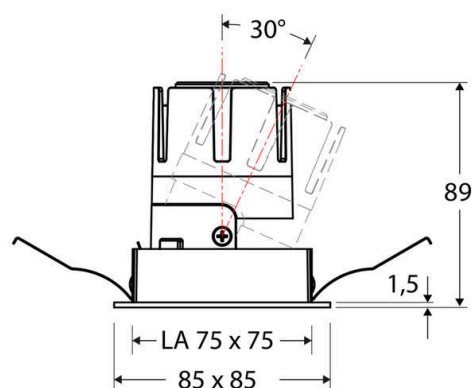

Technische Spezifikation (ETIM Klassenschlüssel: EC001744)

Schutzart (IP)	IP20	Austausch-/Entnahmemöglichkeit (Lichtquelle)	Austausch durch eine Fachkraft (am Einsatzort)
Eingangsspannung [V]	220 - 240	Leuchtmittel	LED austauschbar
Spannungsart	AC	Farbwiedergabeindex CRI (Bereich)	90-100
Eingangsspannung 2 [V]	180 - 250	Blendbegrenzung (UGR)	19
Spannungsart 2	DC	Bildschirmarbeitsplatztauglich nach EN 12464-1	ja
Frequenz	50/60 Hz	Farbkonsistenz (McAdam-Ellipse)	SDCM2
Schutzklasse	II	Lichtausbeute [lm/W] (max.)	123
Nennstrom [mA] – (min./max.)	180 - 180	Konstant-Lichtstrom-Regelung	nein
Form	quadratisch	Lichtaustritt	direkt
Montagerichtung	vertikal	Lichtstärke [cd] (Berechnung)	2147
Befestigungsart	Blattfeder	Lichtverteiler	Reflektor
Befestigungsmöglichkeit	integriert	Lichtverteilung	symmetrisch
Anzahl der Befestigungspunkte	2	Lichtfarbe	weiß
Länge [mm]	85	Reflektor	hochglänzend
Breite [mm]	85	Reflektorfarbe	chrom
Höhe/Tiefe [mm]	89	Ausstrahlungswinkel einstellbar	nein
Einbauhöhe/-tiefe [mm] – (min./max.)	92 - 92	Ausstrahlungswinkel	38
Max. Systemleistung [W]	6	Ausstrahlungswinkel (Bereich)	mediumstrahlend 21-40°
Systemleistung einstellbar	nein	Fassung	ohne
Systemleistung – Stufen [W]	6	Werkstoff des Gehäuses	Aluminium
Lichtstrom einstellbar	nein	Gehäusefarbe	weiß
Bemessungslichtstrom [lm]	735	RAL-Nummer (ähnlich)	9003
Lichtstrom (min./max.)	735 - 735	Oberflächenschutz	pulverbeschichtet
Lichtstrom [lm] – werkseitig	735	Oberfläche gebürstet	nein
Lichtstrom – Stufen (lm)	735	Verstellbarkeit	schwenkbar
Farbtemperatur einstellbar	nein	Schwenkbereich horizontal (Schwenkwinkel)	30
Farbtemperatur (min./max.)	4000 - 4000	Werkstoff der Abdeckung	Kunststoff strukturiert
Farbtemperatur [K] – werkseitig	4000	Ballwurfsicher	nein
Farbtemperatur – Stufen [K]	4000	Mit Betriebsgerät	ja
Mit Leuchtmittel	ja		