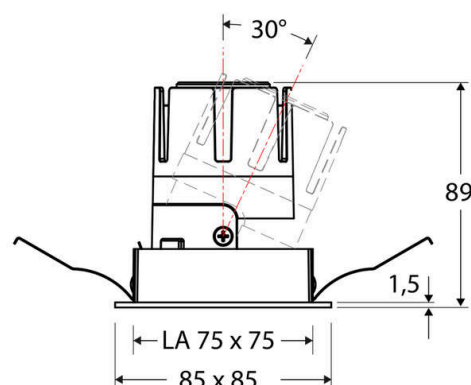

Technische Spezifikation (ETIM Klassenschlüssel: EC001744)

Schutzart (IP)	IP20	Austausch-/Entnahmemöglichkeit (Lichtquelle)	Austausch durch eine Fachkraft (am Einsatzort)
Eingangsspannung [V]	220 - 240	Leuchtmittel	LED austauschbar
Spannungsart	AC	Farbwiedergabeindex CRI (Bereich)	90-100
Eingangsspannung 2 [V]	180 - 250	Blendbegrenzung (UGR)	19
Spannungsart 2	DC	Bildschirmarbeitsplatztauglich nach EN 12464-1	ja
Frequenz	50/60 Hz	Farbkonsistenz (McAdam-Ellipse)	SDCM2
Schutzklasse	II	Lichtausbeute [lm/W] (max.)	123
Nennstrom [mA] – (min./max.)	180 - 180	Konstant-Lichtstrom-Regelung	nein
Form	quadratisch	Lichtaustritt	direkt
Montagerichtung	vertikal	Lichtstärke [cd] (Berechnung)	5353
Befestigungsart	Blattfeder	Lichtverteiler	Reflektor
Befestigungsmöglichkeit	integriert	Lichtverteilung	symmetrisch
Anzahl der Befestigungspunkte	2	Lichtfarbe	weiß
Länge [mm]	85	Reflektor	hochglänzend
Breite [mm]	85	Reflektorfarbe	chrom
Höhe/Tiefe [mm]	89	Ausstrahlungswinkel einstellbar	nein
Einbauhöhe/-tiefe [mm] – (min./max.)	92 - 92	Ausstrahlungswinkel	24
Max. Systemleistung [W]	6	Ausstrahlungswinkel (Bereich)	mediumstrahlend 21-40°
Systemleistung einstellbar	nein	Fassung	ohne
Systemleistung – Stufen [W]	6	Werkstoff des Gehäuses	Aluminium
Lichtstrom einstellbar	nein	Gehäusefarbe	weiß
Bemessungslichtstrom [lm]	735	RAL-Nummer (ähnlich)	9003
Lichtstrom (min./max.)	735 - 735	Oberflächenschutz	pulverbeschichtet
Lichtstrom [lm] – werkseitig	735	Oberfläche gebürstet	nein
Lichtstrom – Stufen (lm)	735	Verstellbarkeit	schwenkbar
Farbtemperatur einstellbar	nein	Schwenkbereich horizontal (Schwenkwinkel)	30
Farbtemperatur (min./max.)	4000 - 4000	Werkstoff der Abdeckung	Kunststoff strukturiert
Farbtemperatur [K] – werkseitig	4000	Ballwurfsicher	nein
Farbtemperatur – Stufen [K]	4000	Mit Betriebsgerät	ja
Mit Leuchtmittel	ja		