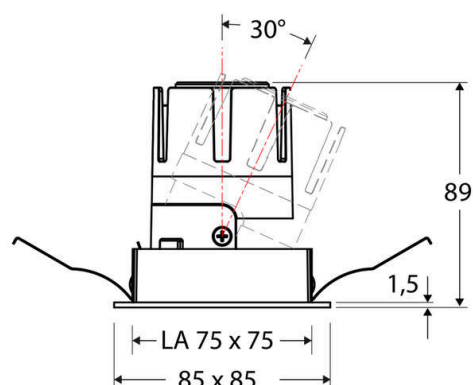

### Artikelbeschreibung

LED Deckeneinbauleuchte ■ quadratisch ■ schwenkbar  
 ■ weiß ■ IP20 ■ 220-240 V/AC + 180-250 V/DC ■ 6 W ■  
 4000 K ■ 735 lm ■ Inkl. LED-Netzgerät ■ Phase

Mit der COB-LED Deckeneinbauleuchte lassen sich vielfältige Anwendungen im Innenbereich, wie z. B. Effektbeleuchtung, Raumbelichtung, Akzentuierte Beleuchtung und vieles mehr realisieren. Zusätzliche Kosten für Leuchtmittel entfallen bei dieser Leuchte, da die Leistung von einem fest verbauten LED-Chip geliefert wird. Da im Lieferumfang das Netzgerät bereits enthalten ist, fallen auch hierfür keine zusätzlichen Kosten an. Die Leuchte ist mit diesem Reflektor um 30° schwenkbar. Gehäusefarbe ähnlich RAL9003. Weitere Merkmale: Farbwiedergabeindex CRI92, Bemessungslebensdauer L90B10 bei 50000h.