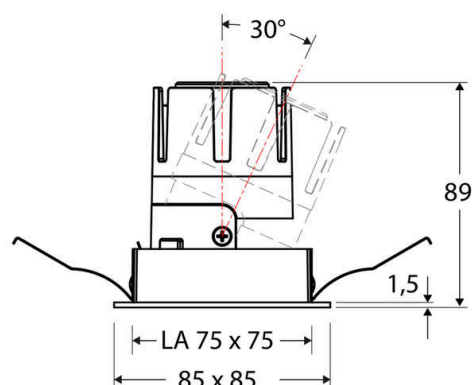

Technische Spezifikation (ETIM Klassenschlüssel: EC001744)

Schutzart (IP)	IP20	Austausch-/Entnahmemöglichkeit (Lichtquelle)	Austausch durch eine Fachkraft (am Einsatzort)
Eingangsspannung [V]	220 - 240	Leuchtmittel	LED austauschbar
Spannungsart	AC	Farbwiedergabeindex CRI (Bereich)	90-100
Eingangsspannung 2 [V]	180 - 250	Blendbegrenzung (UGR)	19
Spannungsart 2	DC	Bildschirmarbeitsplatztauglich nach EN 12464-1	ja
Frequenz	50/60 Hz	Farbkonsistenz (McAdam-Ellipse)	SDCM2
Schutzklasse	II	Lichtausbeute [lm/W] (max.)	123
Nennstrom [mA] – (min./max.)	180 - 180	Konstant-Lichtstrom-Regelung	nein
Form	quadratisch	Lichtaustritt	direkt
Montagerichtung	vertikal	Lichtstärke [cd] (Berechnung)	13674
Befestigungsart	Blattfeder	Lichtverteiler	Reflektor
Befestigungsmöglichkeit	integriert	Lichtverteilung	symmetrisch
Anzahl der Befestigungspunkte	2	Lichtfarbe	weiß
Länge [mm]	85	Reflektor	hochglänzend
Breite [mm]	85	Reflektorfarbe	chrom
Höhe/Tiefe [mm]	89	Ausstrahlungswinkel einstellbar	nein
Einbauhöhe/-tiefe [mm] – (min./max.)	92 - 92	Ausstrahlungswinkel	15
Max. Systemleistung [W]	6	Ausstrahlungswinkel (Bereich)	engstrahlend 11-20°
Systemleistung einstellbar	nein	Fassung	ohne
Systemleistung – Stufen [W]	6	Werkstoff des Gehäuses	Aluminium
Lichtstrom einstellbar	nein	Gehäusefarbe	weiß
Bemessungslichtstrom [lm]	735	RAL-Nummer (ähnlich)	9003
Lichtstrom (min./max.)	735 - 735	Oberflächenschutz	pulverbeschichtet
Lichtstrom [lm] – werkseitig	735	Oberfläche gebürstet	nein
Lichtstrom – Stufen (lm)	735	Verstellbarkeit	schwenkbar
Farbtemperatur einstellbar	nein	Schwenkbereich horizontal (Schwenkwinkel)	30
Farbtemperatur (min./max.)	4000 - 4000	Werkstoff der Abdeckung	Kunststoff strukturiert
Farbtemperatur [K] – werkseitig	4000	Ballwurfsicher	nein
Farbtemperatur – Stufen [K]	4000	Mit Betriebsgerät	ja
Mit Leuchtmittel	ja		