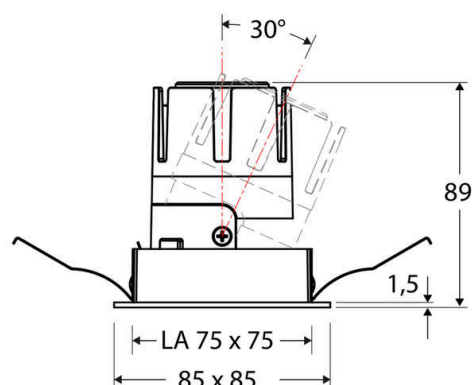

Technische Spezifikation (ETIM Klassenschlüssel: EC001744)

Schutzart (IP)	IP20	Austausch-/Entnahmemöglichkeit (Lichtquelle)	Austausch durch eine Fachkraft (am Einsatzort)
Eingangsspannung [V]	220 - 240	Leuchtmittel	LED austauschbar
Spannungsart	AC	Farbwiedergabeindex CRI (Bereich)	90-100
Eingangsspannung 2 [V]	180 - 250	Blendbegrenzung (UGR)	19
Spannungsart 2	DC	Bildschirmarbeitsplatztauglich nach EN 12464-1	ja
Frequenz	50/60 Hz	Farbkonsistenz (McAdam-Ellipse)	SDCM2
Schutzklasse	II	Lichtausbeute [lm/W] (max.)	117
Nennstrom [mA] – (min./max.)	180 - 180	Konstant-Lichtstrom-Regelung	nein
Form	quadratisch	Lichtaustritt	direkt
Montagerichtung	vertikal	Lichtstärke [cd] (Berechnung)	5098
Befestigungsart	Blattfeder	Lichtverteiler	Reflektor
Befestigungsmöglichkeit	integriert	Lichtverteilung	symmetrisch
Anzahl der Befestigungspunkte	2	Lichtfarbe	weiß
Länge [mm]	85	Reflektor	hochglänzend
Breite [mm]	85	Reflektorfarbe	chrom
Höhe/Tiefe [mm]	89	Ausstrahlungswinkel einstellbar	nein
Einbauhöhe/-tiefe [mm] – (min./max.)	92 - 92	Ausstrahlungswinkel	24
Max. Systemleistung [W]	6	Ausstrahlungswinkel (Bereich)	mediumstrahlend 21-40°
Systemleistung einstellbar	nein	Fassung	ohne
Systemleistung – Stufen [W]	6	Werkstoff des Gehäuses	Aluminium
Lichtstrom einstellbar	nein	Gehäusefarbe	weiß
Bemessungslichtstrom [lm]	700	RAL-Nummer (ähnlich)	9003
Lichtstrom (min./max.)	700 - 700	Oberflächenschutz	pulverbeschichtet
Lichtstrom [lm] – werkseitig	700	Oberfläche gebürstet	nein
Lichtstrom – Stufen (lm)	700	Verstellbarkeit	schwenkbar
Farbtemperatur einstellbar	nein	Schwenkbereich horizontal (Schwenkwinkel)	30
Farbtemperatur (min./max.)	3000 - 3000	Werkstoff der Abdeckung	Kunststoff strukturiert
Farbtemperatur [K] – werkseitig	3000	Ballwurfsicher	nein
Farbtemperatur – Stufen [K]	3000	Mit Betriebsgerät	ja
Mit Leuchtmittel	ja		