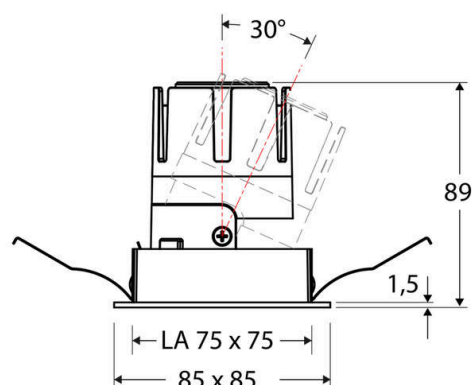

### Artikelbeschreibung

LED Deckeneinbauleuchte ■ quadratisch ■ schwenkbar  
 ■ weiß ■ IP20 ■ 220-240 V/AC + 180-250 V/DC ■ 6 W ■  
 2700 K ■ 686 lm ■ Inkl. LED-Netzgerät ■ Phase

Mit der COB-LED Deckeneinbauleuchte lassen sich vielfältige Anwendungen im Innenbereich, wie z. B. Effektbeleuchtung, Raumbelichtung, Akzentuierte Beleuchtung und vieles mehr realisieren. Zusätzliche Kosten für Leuchtmittel entfallen bei dieser Leuchte, da die Leistung von einem fest verbauten LED-Chip geliefert wird. Da im Lieferumfang das Netzgerät bereits enthalten ist, fallen auch hierfür keine zusätzlichen Kosten an. Die Leuchte ist mit diesem Reflektor um 30° schwenkbar. Gehäusefarbe ähnlich RAL9003. Weitere Merkmale: Farbwiedergabeindex CRI92, Bemessungslebensdauer L90B10 bei 50000h.