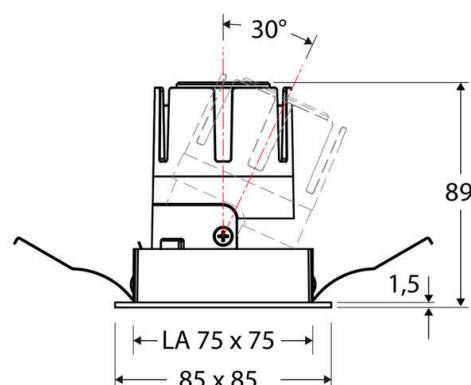

Technische Spezifikation (ETIM Klassenschlüssel: EC001744)

Schutzart (IP)	IP20	Austausch-/Entnahmemöglichkeit (Lichtquelle)	Austausch durch eine Fachkraft (am Einsatzort)
Eingangsspannung [V]	220 - 240	Leuchtmittel	LED austauschbar
Spannungsart	AC	Farbwiedergabeindex CRI (Bereich)	90-100
Eingangsspannung 2 [V]	180 - 250	Blendbegrenzung (UGR)	19
Spannungsart 2	DC	Bildschirmarbeitsplatztauglich nach EN 12464-1	ja
Frequenz	50/60 Hz	Farbkonsistenz (McAdam-Ellipse)	SDCM2
Schutzklasse	II	Lichtausbeute [lm/W] (max.)	114
Nennstrom [mA] – (min./max.)	180 - 180	Konstant-Lichtstrom-Regelung	nein
Form	quadratisch	Lichtaustritt	direkt
Montagerichtung	vertikal	Lichtstärke [cd] (Berechnung)	966
Befestigungsart	Blattfeder	Lichtverteiler	Reflektor
Befestigungsmöglichkeit	integriert	Lichtverteilung	symmetrisch
Anzahl der Befestigungspunkte	2	Lichtfarbe	weiß
Länge [mm]	85	Reflektor	hochglänzend
Breite [mm]	85	Reflektorfarbe	chrom
Höhe/Tiefe [mm]	89	Ausstrahlungswinkel einstellbar	nein
Einbauhöhe/-tiefe [mm] – (min./max.)	92 - 92	Ausstrahlungswinkel	55
Max. Systemleistung [W]	6	Ausstrahlungswinkel (Bereich)	breitstrahlend 41-80°
Systemleistung einstellbar	nein	Fassung	ohne
Systemleistung – Stufen [W]	6	Werkstoff des Gehäuses	Aluminium
Lichtstrom einstellbar	nein	Gehäusefarbe	weiß
Bemessungslichtstrom [lm]	686	RAL-Nummer (ähnlich)	9003
Lichtstrom (min./max.)	686 - 686	Oberflächenschutz	pulverbeschichtet
Lichtstrom [lm] – werkseitig	686	Oberfläche gebürstet	nein
Lichtstrom – Stufen (lm)	686	Verstellbarkeit	schwenkbar
Farbtemperatur einstellbar	nein	Schwenkbereich horizontal (Schwenkwinkel)	30
Farbtemperatur (min./max.)	2700 - 2700	Werkstoff der Abdeckung	Kunststoff strukturiert
Farbtemperatur [K] – werkseitig	2700	Ballwurfsicher	nein
Farbtemperatur – Stufen [K]	2700	Mit Betriebsgerät	ja
Mit Leuchtmittel	ja		