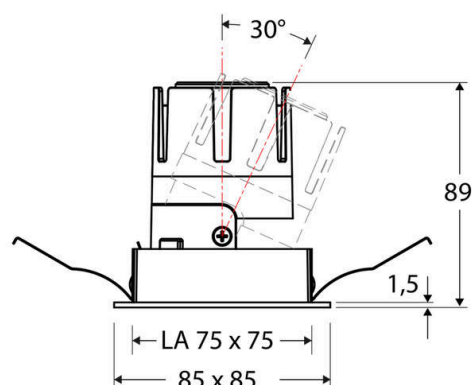

Technische Spezifikation (ETIM Klassenschlüssel: EC001744)

Schutzart (IP)	IP20	Austausch-/Entnahmemöglichkeit (Lichtquelle)	Austausch durch eine Fachkraft (am Einsatzort)
Eingangsspannung [V]	220 - 240	Leuchtmittel	LED austauschbar
Spannungsart	AC	Farbwiedergabeindex CRI (Bereich)	90-100
Eingangsspannung 2 [V]	180 - 250	Blendbegrenzung (UGR)	19
Spannungsart 2	DC	Bildschirmarbeitsplatztauglich nach EN 12464-1	ja
Frequenz	50/60 Hz	Farbkonsistenz (McAdam-Ellipse)	SDCM2
Schutzklasse	II	Lichtausbeute [lm/W] (max.)	114
Nennstrom [mA] – (min./max.)	180 - 180	Konstant-Lichtstrom-Regelung	nein
Form	quadratisch	Lichtaustritt	direkt
Montagerichtung	vertikal	Lichtstärke [cd] (Berechnung)	2004
Befestigungsart	Blattfeder	Lichtverteiler	Reflektor
Befestigungsmöglichkeit	integriert	Lichtverteilung	symmetrisch
Anzahl der Befestigungspunkte	2	Lichtfarbe	weiß
Länge [mm]	85	Reflektor	hochglänzend
Breite [mm]	85	Reflektorfarbe	chrom
Höhe/Tiefe [mm]	89	Ausstrahlungswinkel einstellbar	nein
Einbauhöhe/-tiefe [mm] – (min./max.)	92 - 92	Ausstrahlungswinkel	38
Max. Systemleistung [W]	6	Ausstrahlungswinkel (Bereich)	mediumstrahlend 21-40°
Systemleistung einstellbar	nein	Fassung	ohne
Systemleistung – Stufen [W]	6	Werkstoff des Gehäuses	Aluminium
Lichtstrom einstellbar	nein	Gehäusefarbe	weiß
Bemessungslichtstrom [lm]	686	RAL-Nummer (ähnlich)	9003
Lichtstrom (min./max.)	686 - 686	Oberflächenschutz	pulverbeschichtet
Lichtstrom [lm] – werkseitig	686	Oberfläche gebürstet	nein
Lichtstrom – Stufen (lm)	686	Verstellbarkeit	schwenkbar
Farbtemperatur einstellbar	nein	Schwenkbereich horizontal (Schwenkwinkel)	30
Farbtemperatur (min./max.)	2700 - 2700	Werkstoff der Abdeckung	Kunststoff strukturiert
Farbtemperatur [K] – werkseitig	2700	Ballwurfsicher	nein
Farbtemperatur – Stufen [K]	2700	Mit Betriebsgerät	ja
Mit Leuchtmittel	ja		