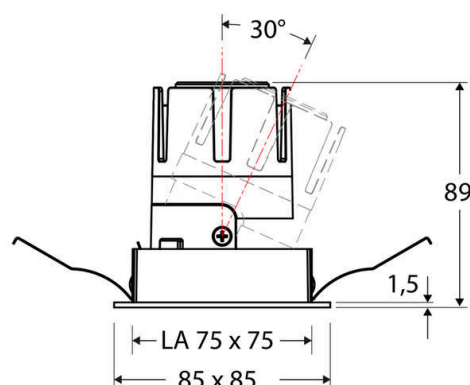

Technische Spezifikation (ETIM Klassenschlüssel: EC001744)

Schutzart (IP)	IP20	Austausch-/Entnahmemöglichkeit (Lichtquelle)	Austausch durch eine Fachkraft (am Einsatzort)
Eingangsspannung [V]	220 - 240	Leuchtmittel	LED austauschbar
Spannungsart	AC	Farbwiedergabeindex CRI (Bereich)	90-100
Eingangsspannung 2 [V]	180 - 250	Blendbegrenzung (UGR)	19
Spannungsart 2	DC	Bildschirmarbeitsplatztauglich nach EN 12464-1	ja
Frequenz	50/60 Hz	Farbkonsistenz (McAdam-Ellipse)	SDCM2
Schutzklasse	II	Lichtausbeute [lm/W] (max.)	114
Nennstrom [mA] – (min./max.)	180 - 180	Konstant-Lichtstrom-Regelung	nein
Form	quadratisch	Lichtaustritt	direkt
Montagerichtung	vertikal	Lichtstärke [cd] (Berechnung)	12762
Befestigungsart	Blattfeder	Lichtverteiler	Reflektor
Befestigungsmöglichkeit	integriert	Lichtverteilung	symmetrisch
Anzahl der Befestigungspunkte	2	Lichtfarbe	weiß
Länge [mm]	85	Reflektor	hochglänzend
Breite [mm]	85	Reflektorfarbe	chrom
Höhe/Tiefe [mm]	89	Ausstrahlungswinkel einstellbar	nein
Einbauhöhe/-tiefe [mm] – (min./max.)	92 - 92	Ausstrahlungswinkel	15
Max. Systemleistung [W]	6	Ausstrahlungswinkel (Bereich)	engstrahlend 11-20°
Systemleistung einstellbar	nein	Fassung	ohne
Systemleistung – Stufen [W]	6	Werkstoff des Gehäuses	Aluminium
Lichtstrom einstellbar	nein	Gehäusefarbe	weiß
Bemessungslichtstrom [lm]	686	RAL-Nummer (ähnlich)	9003
Lichtstrom (min./max.)	686 - 686	Oberflächenschutz	pulverbeschichtet
Lichtstrom [lm] – werkseitig	686	Oberfläche gebürstet	nein
Lichtstrom – Stufen (lm)	686	Verstellbarkeit	schwenkbar
Farbtemperatur einstellbar	nein	Schwenkbereich horizontal (Schwenkwinkel)	30
Farbtemperatur (min./max.)	2700 - 2700	Werkstoff der Abdeckung	Kunststoff strukturiert
Farbtemperatur [K] – werkseitig	2700	Ballwurfsicher	nein
Farbtemperatur – Stufen [K]	2700	Mit Betriebsgerät	ja
Mit Leuchtmittel	ja		