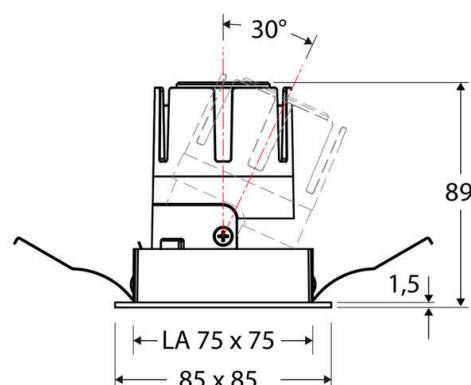

### Artikelbeschreibung

LED Deckeneinbauleuchte ■ quadratisch ■ schwenkbar  
 ■ weiß ■ IP20 ■ 220-240 V/AC + 180-250 V/DC ■ 6 W ■  
 2700 K ■ 686 lm ■ Inkl. LED-Netzgerät ■ DALI

Mit der COB-LED Deckeneinbauleuchte lassen sich vielfältige Anwendungen im Innenbereich, wie z. B. Effektbeleuchtung, Raumbelichtung, Akzentuierte Beleuchtung und vieles mehr realisieren. Zusätzliche Kosten für Leuchtmittel entfallen bei dieser Leuchte, da die Leistung von einem fest verbauten LED-Chip geliefert wird. Da im Lieferumfang das Netzgerät bereits enthalten ist, fallen auch hierfür keine zusätzlichen Kosten an. Die Leuchte ist mit diesem Reflektor um 30° schwenkbar. Gehäusefarbe ähnlich RAL9003. Weitere Merkmale: Farbwiedergabeindex CRI92, Bemessungslebensdauer L90B10 bei 50000h.