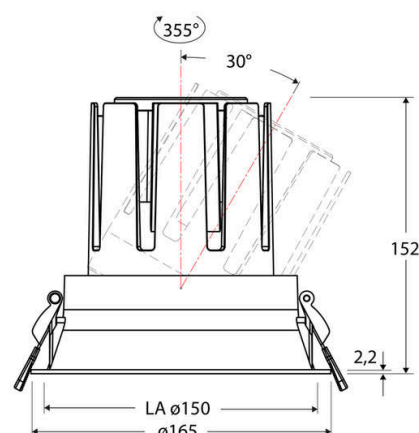

Technische Spezifikation (ETIM Klassenschlüssel: EC001744)

Schutzart (IP)	IP20	Austausch-/Entnahmemöglichkeit (Lichtquelle)	Austausch durch eine Fachkraft (am Einsatzort)
Eingangsspannung [V]	220 - 240	Leuchtmittel	LED austauschbar
Spannungsart	AC	Farbwiedergabeindex CRI (Bereich)	90-100
Eingangsspannung 2 [V]	180 - 250	Blendbegrenzung (UGR)	19
Spannungsart 2	DC	Bildschirmarbeitsplatztauglich nach EN 12464-1	ja
Frequenz	50/60 Hz	Farbkonsistenz (McAdam-Ellipse)	SDCM2
Schutzklasse	II	Lichtausbeute [lm/W] (max.)	131
Nennstrom [mA] – (min./max.)	1.050 - 1.050	Konstant-Lichtstrom-Regelung	nein
Form	rund	Lichtaustritt	direkt
Montagerichtung	vertikal	Lichtstärke [cd] (Berechnung)	14571
Befestigungsart	Torsionsfeder	Lichtverteiler	Reflektor
Befestigungsmöglichkeit	integriert	Lichtverteilung	symmetrisch
Anzahl der Befestigungspunkte	2	Lichtfarbe	weiß
Außendurchmesser [mm]	165	Reflektor	hochglänzend
Höhe/Tiefe [mm]	152	Reflektorfarbe	schwarz
Einbaudurchmesser [mm] – (min./max.)	150 - 150	Ausstrahlungswinkel einstellbar	nein
Einbauhöhe/-tiefe [mm] – (min./max.)	158 - 158	Ausstrahlungswinkel	38
Max. Systemleistung [W]	38	Ausstrahlungswinkel (Bereich)	mediumstrahlend 21-40°
Systemleistung einstellbar	nein	Fassung	ohne
Systemleistung – Stufen [W]	38	Werkstoff des Gehäuses	Aluminium
Lichtstrom einstellbar	nein	Gehäusefarbe	weiß
Bemessungslichtstrom [lm]	4988	RAL-Nummer (ähnlich)	9003
Lichtstrom (min./max.)	4988 - 4988	Oberflächenschutz	pulverbeschichtet
Lichtstrom [lm] – werkseitig	4988	Oberfläche gebürstet	nein
Lichtstrom – Stufen (lm)	4988	Verstellbarkeit	drehbar und schwenkbar
Farbtemperatur einstellbar	nein	Schwenkbereich horizontal (Schwenkwinkel)	30
Farbtemperatur (min./max.)	4000 - 4000	Schwenkbereich vertikal (Drehwinkel)	355,0
Farbtemperatur [K] – werkseitig	4000	Werkstoff der Abdeckung	Kunststoff strukturiert
Farbtemperatur – Stufen [K]	4000	Ballwurfsicher	nein
Mit Leuchtmittel	ja		