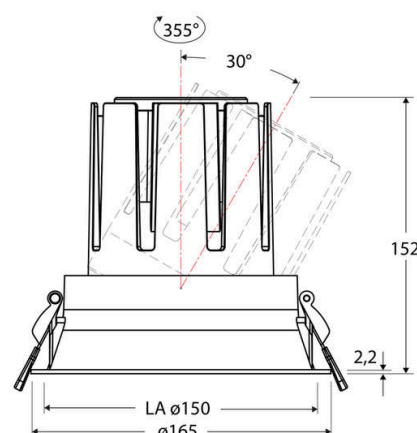

Technische Spezifikation (ETIM Klassenschlüssel: EC001744)

Schutzart (IP)	IP20	Austausch-/Entnahmemöglichkeit (Lichtquelle)	Austausch durch eine Fachkraft (am Einsatzort)
Eingangsspannung [V]	220 - 240	Leuchtmittel	LED austauschbar
Spannungsart	AC	Farbwiedergabeindex CRI (Bereich)	90-100
Eingangsspannung 2 [V]	180 - 250	Blendbegrenzung (UGR)	19
Spannungsart 2	DC	Bildschirmarbeitsplatztauglich nach EN 12464-1	ja
Frequenz	50/60 Hz	Farbkonsistenz (McAdam-Ellipse)	SDCM2
Schutzklasse	II	Lichtausbeute [lm/W] (max.)	131
Nennstrom [mA] – (min./max.)	1.050 - 1.050	Konstant-Lichtstrom-Regelung	nein
Form	rund	Lichtaustritt	direkt
Montagerichtung	vertikal	Lichtstärke [cd] (Berechnung)	36328
Befestigungsart	Torsionsfeder	Lichtverteiler	Reflektor
Befestigungsmöglichkeit	integriert	Lichtverteilung	symmetrisch
Anzahl der Befestigungspunkte	2	Lichtfarbe	weiß
Außendurchmesser [mm]	165	Reflektor	hochglänzend
Höhe/Tiefe [mm]	152	Reflektorfarbe	schwarz
Einbaudurchmesser [mm] – (min./max.)	150 - 150	Ausstrahlungswinkel einstellbar	nein
Einbauhöhe/-tiefe [mm] – (min./max.)	158 - 158	Ausstrahlungswinkel	24
Max. Systemleistung [W]	38	Ausstrahlungswinkel (Bereich)	mediumstrahlend 21-40°
Systemleistung einstellbar	nein	Fassung	ohne
Systemleistung – Stufen [W]	38	Werkstoff des Gehäuses	Aluminium
Lichtstrom einstellbar	nein	Gehäusefarbe	weiß
Bemessungslichtstrom [lm]	4988	RAL-Nummer (ähnlich)	9003
Lichtstrom (min./max.)	4988 - 4988	Oberflächenschutz	pulverbeschichtet
Lichtstrom [lm] – werkseitig	4988	Oberfläche gebürstet	nein
Lichtstrom – Stufen (lm)	4988	Verstellbarkeit	drehbar und schwenkbar
Farbtemperatur einstellbar	nein	Schwenkbereich horizontal (Schwenkwinkel)	30
Farbtemperatur (min./max.)	4000 - 4000	Schwenkbereich vertikal (Drehwinkel)	355,0
Farbtemperatur [K] – werkseitig	4000	Werkstoff der Abdeckung	Kunststoff strukturiert
Farbtemperatur – Stufen [K]	4000	Ballwurfsicher	nein
Mit Leuchtmittel	ja		