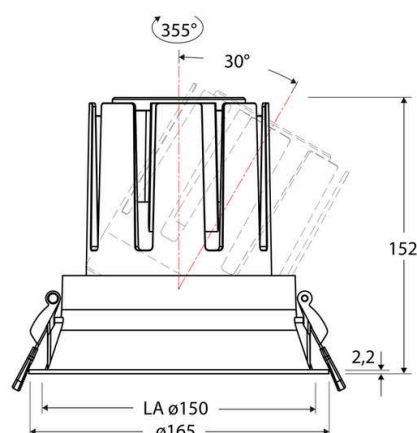

### Technische Spezifikation (ETIM Klassenschlüssel: EC001744)

Schutzart (IP)	IP20	Austausch-/Entnahmemöglichkeit (Lichtquelle)	Austausch durch eine Fachkraft (am Einsatzort)
Eingangsspannung [V]	220 - 240	Leuchtmittel	LED austauschbar
Spannungsart	AC	Farbwiedergabeindex CRI (Bereich)	90-100
Eingangsspannung 2 [V]	180 - 250	Blendbegrenzung (UGR)	19
Spannungsart 2	DC	Bildschirmarbeitsplatztauglich nach EN 12464-1	ja
Frequenz	50/60 Hz	Farbkonsistenz (McAdam-Ellipse)	SDCM2
Schutzklasse	II	Lichtausbeute [lm/W] (max.)	131
Nennstrom [mA] – (min./max.)	1.050 - 1.050	Konstant-Lichtstrom-Regelung	nein
Form	rund	Lichtaustritt	direkt
Montagerichtung	vertikal	Lichtstärke [cd] (Berechnung)	92794
Befestigungsart	Torsionsfeder	Lichtverteiler	Reflektor
Befestigungsmöglichkeit	integriert	Lichtverteilung	symmetrisch
Anzahl der Befestigungspunkte	2	Lichtfarbe	weiß
Außendurchmesser [mm]	165	Reflektor	hochglänzend
Höhe/Tiefe [mm]	152	Reflektorfarbe	schwarz
Einbaudurchmesser [mm] – (min./max.)	150 - 150	Ausstrahlungswinkel einstellbar	nein
Einbauhöhe/-tiefe [mm] – (min./max.)	158 - 158	Ausstrahlungswinkel	15
Max. Systemleistung [W]	38	Ausstrahlungswinkel (Bereich)	engstrahlend 11-20°
Systemleistung einstellbar	nein	Fassung	ohne
Systemleistung – Stufen [W]	38	Werkstoff des Gehäuses	Aluminium
Lichtstrom einstellbar	nein	Gehäusefarbe	weiß
Bemessungslichtstrom [lm]	4988	RAL-Nummer (ähnlich)	9003
Lichtstrom (min./max.)	4988 - 4988	Oberflächenschutz	pulverbeschichtet
Lichtstrom [lm] – werkseitig	4988	Oberfläche gebürstet	nein
Lichtstrom – Stufen (lm)	4988	Verstellbarkeit	drehbar und schwenkbar
Farbtemperatur einstellbar	nein	Schwenkbereich horizontal (Schwenkwinkel)	30
Farbtemperatur (min./max.)	4000 - 4000	Schwenkbereich vertikal (Drehwinkel)	355,0
Farbtemperatur [K] – werkseitig	4000	Werkstoff der Abdeckung	Kunststoff strukturiert
Farbtemperatur – Stufen [K]	4000	Ballwurfsicher	nein
Mit Leuchtmittel	ja		