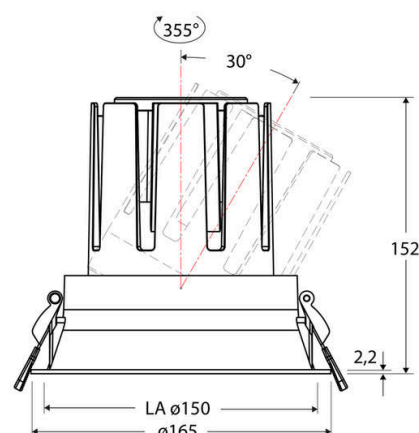

Technische Spezifikation (ETIM Klassenschlüssel: EC001744)

Schutzart (IP)	IP20	Austausch-/Entnahmemöglichkeit (Lichtquelle)	Austausch durch eine Fachkraft (am Einsatzort)
Eingangsspannung [V]	220 - 240	Leuchtmittel	LED austauschbar
Spannungsart	AC	Farbwiedergabeindex CRI (Bereich)	90-100
Eingangsspannung 2 [V]	180 - 250	Blendbegrenzung (UGR)	19
Spannungsart 2	DC	Bildschirmarbeitsplatztauglich nach EN 12464-1	ja
Frequenz	50/60 Hz	Farbkonsistenz (McAdam-Ellipse)	SDCM2
Schutzklasse	II	Lichtausbeute [lm/W] (max.)	125
Nennstrom [mA] – (min./max.)	1.050 - 1.050	Konstant-Lichtstrom-Regelung	nein
Form	rund	Lichtaustritt	direkt
Montagerichtung	vertikal	Lichtstärke [cd] (Berechnung)	6691
Befestigungsart	Torsionsfeder	Lichtverteiler	Reflektor
Befestigungsmöglichkeit	integriert	Lichtverteilung	symmetrisch
Anzahl der Befestigungspunkte	2	Lichtfarbe	weiß
Außendurchmesser [mm]	165	Reflektor	hochglänzend
Höhe/Tiefe [mm]	152	Reflektorfarbe	schwarz
Einbaudurchmesser [mm] – (min./max.)	150 - 150	Ausstrahlungswinkel einstellbar	nein
Einbauhöhe/-tiefe [mm] – (min./max.)	158 - 158	Ausstrahlungswinkel	55
Max. Systemleistung [W]	38	Ausstrahlungswinkel (Bereich)	breitstrahlend 41-80°
Systemleistung einstellbar	nein	Fassung	ohne
Systemleistung – Stufen [W]	38	Werkstoff des Gehäuses	Aluminium
Lichtstrom einstellbar	nein	Gehäusefarbe	weiß
Bemessungslichtstrom [lm]	4750	RAL-Nummer (ähnlich)	9003
Lichtstrom (min./max.)	4750 - 4750	Oberflächenschutz	pulverbeschichtet
Lichtstrom [lm] – werkseitig	4750	Oberfläche gebürstet	nein
Lichtstrom – Stufen (lm)	4750	Verstellbarkeit	drehbar und schwenkbar
Farbtemperatur einstellbar	nein	Schwenkbereich horizontal (Schwenkwinkel)	30
Farbtemperatur (min./max.)	3000 - 3000	Schwenkbereich vertikal (Drehwinkel)	355,0
Farbtemperatur [K] – werkseitig	3000	Werkstoff der Abdeckung	Kunststoff strukturiert
Farbtemperatur – Stufen [K]	3000	Ballwurfsicher	nein
Mit Leuchtmittel	ja		