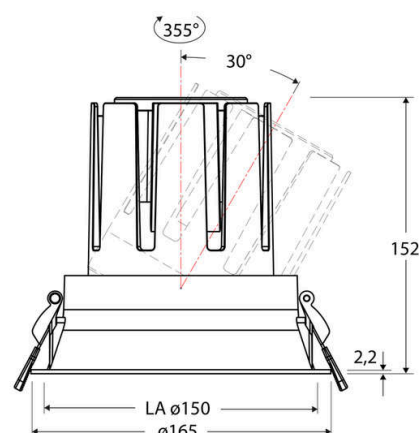

### Technische Spezifikation (ETIM Klassenschlüssel: EC001744)

Schutzart (IP)	IP20	Austausch-/Entnahmemöglichkeit (Lichtquelle)	Austausch durch eine Fachkraft (am Einsatzort)
Eingangsspannung [V]	220 - 240	Leuchtmittel	LED austauschbar
Spannungsart	AC	Farbwiedergabeindex CRI (Bereich)	90-100
Eingangsspannung 2 [V]	180 - 250	Blendbegrenzung (UGR)	19
Spannungsart 2	DC	Bildschirmarbeitsplatztauglich nach EN 12464-1	ja
Frequenz	50/60 Hz	Farbkonsistenz (McAdam-Ellipse)	SDCM2
Schutzklasse	II	Lichtausbeute [lm/W] (max.)	125
Nennstrom [mA] – (min./max.)	1.050 - 1.050	Konstant-Lichtstrom-Regelung	nein
Form	rund	Lichtaustritt	direkt
Montagerichtung	vertikal	Lichtstärke [cd] (Berechnung)	13876
Befestigungsart	Torsionsfeder	Lichtverteiler	Reflektor
Befestigungsmöglichkeit	integriert	Lichtverteilung	symmetrisch
Anzahl der Befestigungspunkte	2	Lichtfarbe	weiß
Außendurchmesser [mm]	165	Reflektor	hochglänzend
Höhe/Tiefe [mm]	152	Reflektorfarbe	schwarz
Einbaudurchmesser [mm] – (min./max.)	150 - 150	Ausstrahlungswinkel einstellbar	nein
Einbauhöhe/-tiefe [mm] – (min./max.)	158 - 158	Ausstrahlungswinkel	38
Max. Systemleistung [W]	38	Ausstrahlungswinkel (Bereich)	mediumstrahlend 21-40°
Systemleistung einstellbar	nein	Fassung	ohne
Systemleistung – Stufen [W]	38	Werkstoff des Gehäuses	Aluminium
Lichtstrom einstellbar	nein	Gehäusefarbe	weiß
Bemessungslichtstrom [lm]	4750	RAL-Nummer (ähnlich)	9003
Lichtstrom (min./max.)	4750 - 4750	Oberflächenschutz	pulverbeschichtet
Lichtstrom [lm] – werkseitig	4750	Oberfläche gebürstet	nein
Lichtstrom – Stufen (lm)	4750	Verstellbarkeit	drehbar und schwenkbar
Farbtemperatur einstellbar	nein	Schwenkbereich horizontal (Schwenkwinkel)	30
Farbtemperatur (min./max.)	3000 - 3000	Schwenkbereich vertikal (Drehwinkel)	355,0
Farbtemperatur [K] – werkseitig	3000	Werkstoff der Abdeckung	Kunststoff strukturiert
Farbtemperatur – Stufen [K]	3000	Ballwurfsicher	nein
Mit Leuchtmittel	ja		