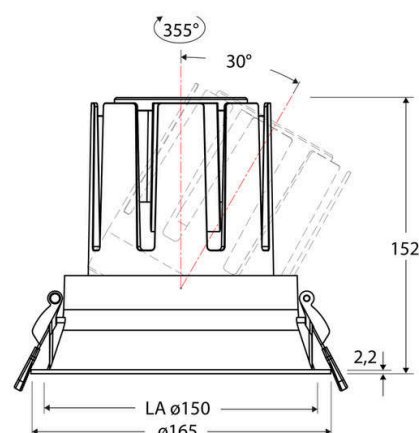

Technische Spezifikation (ETIM Klassenschlüssel: EC001744)

Schutzart (IP)	IP20	Austausch-/Entnahmemöglichkeit (Lichtquelle)	Austausch durch eine Fachkraft (am Einsatzort)
Eingangsspannung [V]	220 - 240	Leuchtmittel	LED austauschbar
Spannungsart	AC	Farbwiedergabeindex CRI (Bereich)	90-100
Eingangsspannung 2 [V]	180 - 250	Blendbegrenzung (UGR)	19
Spannungsart 2	DC	Bildschirmarbeitsplatztauglich nach EN 12464-1	ja
Frequenz	50/60 Hz	Farbkonsistenz (McAdam-Ellipse)	SDCM2
Schutzklasse	II	Lichtausbeute [lm/W] (max.)	125
Nennstrom [mA] – (min./max.)	1.050 - 1.050	Konstant-Lichtstrom-Regelung	nein
Form	rund	Lichtaustritt	direkt
Montagerichtung	vertikal	Lichtstärke [cd] (Berechnung)	34595
Befestigungsart	Torsionsfeder	Lichtverteiler	Reflektor
Befestigungsmöglichkeit	integriert	Lichtverteilung	symmetrisch
Anzahl der Befestigungspunkte	2	Lichtfarbe	weiß
Außendurchmesser [mm]	165	Reflektor	hochglänzend
Höhe/Tiefe [mm]	152	Reflektorfarbe	schwarz
Einbaudurchmesser [mm] – (min./max.)	150 - 150	Ausstrahlungswinkel einstellbar	nein
Einbauhöhe/-tiefe [mm] – (min./max.)	158 - 158	Ausstrahlungswinkel	24
Max. Systemleistung [W]	38	Ausstrahlungswinkel (Bereich)	mediumstrahlend 21-40°
Systemleistung einstellbar	nein	Fassung	ohne
Systemleistung – Stufen [W]	38	Werkstoff des Gehäuses	Aluminium
Lichtstrom einstellbar	nein	Gehäusefarbe	weiß
Bemessungslichtstrom [lm]	4750	RAL-Nummer (ähnlich)	9003
Lichtstrom (min./max.)	4750 - 4750	Oberflächenschutz	pulverbeschichtet
Lichtstrom [lm] – werkseitig	4750	Oberfläche gebürstet	nein
Lichtstrom – Stufen (lm)	4750	Verstellbarkeit	drehbar und schwenkbar
Farbtemperatur einstellbar	nein	Schwenkbereich horizontal (Schwenkwinkel)	30
Farbtemperatur (min./max.)	3000 - 3000	Schwenkbereich vertikal (Drehwinkel)	355,0
Farbtemperatur [K] – werkseitig	3000	Werkstoff der Abdeckung	Kunststoff strukturiert
Farbtemperatur – Stufen [K]	3000	Ballwurfsicher	nein
Mit Leuchtmittel	ja		