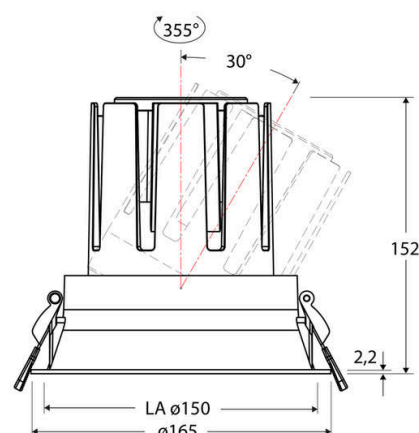

### Technische Spezifikation (ETIM Klassenschlüssel: EC001744)

Schutzart (IP)	IP20	Austausch-/Entnahmemöglichkeit (Lichtquelle)	Austausch durch eine Fachkraft (am Einsatzort)
Eingangsspannung [V]	220 - 240	Leuchtmittel	LED austauschbar
Spannungsart	AC	Farbwiedergabeindex CRI (Bereich)	90-100
Eingangsspannung 2 [V]	180 - 250	Blendbegrenzung (UGR)	19
Spannungsart 2	DC	Bildschirmarbeitsplatztauglich nach EN 12464-1	ja
Frequenz	50/60 Hz	Farbkonsistenz (McAdam-Ellipse)	SDCM2
Schutzklasse	II	Lichtausbeute [lm/W] (max.)	125
Nennstrom [mA] – (min./max.)	1.050 - 1.050	Konstant-Lichtstrom-Regelung	nein
Form	rund	Lichtaustritt	direkt
Montagerichtung	vertikal	Lichtstärke [cd] (Berechnung)	88366
Befestigungsart	Torsionsfeder	Lichtverteiler	Reflektor
Befestigungsmöglichkeit	integriert	Lichtverteilung	symmetrisch
Anzahl der Befestigungspunkte	2	Lichtfarbe	weiß
Außendurchmesser [mm]	165	Reflektor	hochglänzend
Höhe/Tiefe [mm]	152	Reflektorfarbe	schwarz
Einbaudurchmesser [mm] – (min./max.)	150 - 150	Ausstrahlungswinkel einstellbar	nein
Einbauhöhe/-tiefe [mm] – (min./max.)	158 - 158	Ausstrahlungswinkel	15
Max. Systemleistung [W]	38	Ausstrahlungswinkel (Bereich)	engstrahlend 11-20°
Systemleistung einstellbar	nein	Fassung	ohne
Systemleistung – Stufen [W]	38	Werkstoff des Gehäuses	Aluminium
Lichtstrom einstellbar	nein	Gehäusefarbe	weiß
Bemessungslichtstrom [lm]	4750	RAL-Nummer (ähnlich)	9003
Lichtstrom (min./max.)	4750 - 4750	Oberflächenschutz	pulverbeschichtet
Lichtstrom [lm] – werkseitig	4750	Oberfläche gebürstet	nein
Lichtstrom – Stufen (lm)	4750	Verstellbarkeit	drehbar und schwenkbar
Farbtemperatur einstellbar	nein	Schwenkbereich horizontal (Schwenkwinkel)	30
Farbtemperatur (min./max.)	3000 - 3000	Schwenkbereich vertikal (Drehwinkel)	355,0
Farbtemperatur [K] – werkseitig	3000	Werkstoff der Abdeckung	Kunststoff strukturiert
Farbtemperatur – Stufen [K]	3000	Ballwurfsicher	nein
Mit Leuchtmittel	ja		