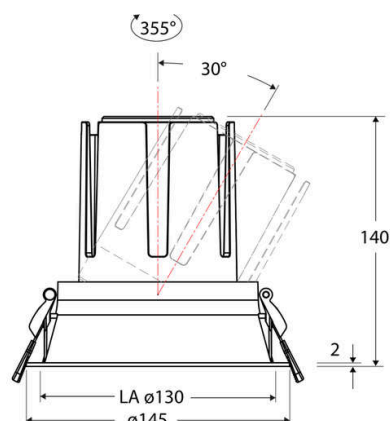

Technische Spezifikation (ETIM Klassenschlüssel: EC001744)

Schutzart (IP)	IP20	Austausch-/Entnahmemöglichkeit (Lichtquelle)	Austausch durch eine Fachkraft (am Einsatzort)
Eingangsspannung [V]	220 - 240	Leuchtmittel	LED austauschbar
Spannungsart	AC	Farbwiedergabeindex CRI (Bereich)	90-100
Eingangsspannung 2 [V]	180 - 250	Blendbegrenzung (UGR)	19
Spannungsart 2	DC	Bildschirmarbeitsplatztauglich nach EN 12464-1	ja
Frequenz	50/60 Hz	Farbkonsistenz (McAdam-Ellipse)	SDCM2
Schutzklasse	II	Lichtausbeute [lm/W] (max.)	131
Nennstrom [mA] – (min./max.)	700 - 700	Konstant-Lichtstrom-Regelung	nein
Form	rund	Lichtaustritt	direkt
Montagerichtung	vertikal	Lichtstärke [cd] (Berechnung)	9585
Befestigungsart	Torsionsfeder	Lichtverteiler	Reflektor
Befestigungsmöglichkeit	integriert	Lichtverteilung	symmetrisch
Anzahl der Befestigungspunkte	2	Lichtfarbe	weiß
Außendurchmesser [mm]	145	Reflektor	hochglänzend
Höhe/Tiefe [mm]	140	Reflektorfarbe	schwarz
Einbaudurchmesser [mm] – (min./max.)	130 - 130	Ausstrahlungswinkel einstellbar	nein
Einbauhöhe/-tiefe [mm] – (min./max.)	146 - 146	Ausstrahlungswinkel	38
Max. Systemleistung [W]	25	Ausstrahlungswinkel (Bereich)	mediumstrahlend 21-40°
Systemleistung einstellbar	nein	Fassung	ohne
Systemleistung – Stufen [W]	25	Werkstoff des Gehäuses	Aluminium
Lichtstrom einstellbar	nein	Gehäusefarbe	weiß
Bemessungslichtstrom [lm]	3281	RAL-Nummer (ähnlich)	9003
Lichtstrom (min./max.)	3281 - 3281	Oberflächenschutz	pulverbeschichtet
Lichtstrom [lm] – werkseitig	3281	Oberfläche gebürstet	nein
Lichtstrom – Stufen (lm)	3281	Verstellbarkeit	schwenkbar
Farbtemperatur einstellbar	nein	Schwenkbereich horizontal (Schwenkwinkel)	30
Farbtemperatur (min./max.)	4000 - 4000	Werkstoff der Abdeckung	Kunststoff strukturiert
Farbtemperatur [K] – werkseitig	4000	Ballwurfsicher	nein
Farbtemperatur – Stufen [K]	4000	Mit Betriebsgerät	ja
Mit Leuchtmittel	ja		