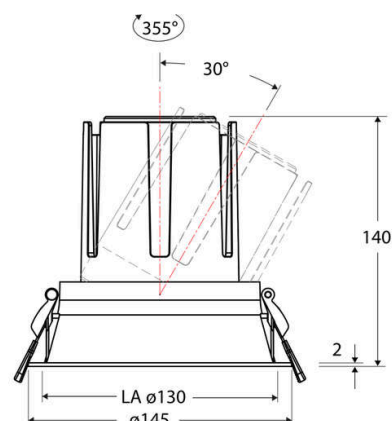

Technische Spezifikation (ETIM Klassenschlüssel: EC001744)

Schutzart (IP)	IP20	Austausch-/Entnahmemöglichkeit (Lichtquelle)	Austausch durch eine Fachkraft (am Einsatzort)
Eingangsspannung [V]	220 - 240	Leuchtmittel	LED austauschbar
Spannungsart	AC	Farbwiedergabeindex CRI (Bereich)	90-100
Eingangsspannung 2 [V]	180 - 250	Blendbegrenzung (UGR)	19
Spannungsart 2	DC	Bildschirmarbeitsplatztauglich nach EN 12464-1	ja
Frequenz	50/60 Hz	Farbkonsistenz (McAdam-Ellipse)	SDCM2
Schutzklasse	II	Lichtausbeute [lm/W] (max.)	131
Nennstrom [mA] – (min./max.)	700 - 700	Konstant-Lichtstrom-Regelung	nein
Form	rund	Lichtaustritt	direkt
Montagerichtung	vertikal	Lichtstärke [cd] (Berechnung)	23896
Befestigungsart	Torsionsfeder	Lichtverteiler	Reflektor
Befestigungsmöglichkeit	integriert	Lichtverteilung	symmetrisch
Anzahl der Befestigungspunkte	2	Lichtfarbe	weiß
Außendurchmesser [mm]	145	Reflektor	hochglänzend
Höhe/Tiefe [mm]	140	Reflektorfarbe	schwarz
Einbaudurchmesser [mm] – (min./max.)	130 - 130	Ausstrahlungswinkel einstellbar	nein
Einbauhöhe/-tiefe [mm] – (min./max.)	146 - 146	Ausstrahlungswinkel	24
Max. Systemleistung [W]	25	Ausstrahlungswinkel (Bereich)	mediumstrahlend 21-40°
Systemleistung einstellbar	nein	Fassung	ohne
Systemleistung – Stufen [W]	25	Werkstoff des Gehäuses	Aluminium
Lichtstrom einstellbar	nein	Gehäusefarbe	weiß
Bemessungslichtstrom [lm]	3281	RAL-Nummer (ähnlich)	9003
Lichtstrom (min./max.)	3281 - 3281	Oberflächenschutz	pulverbeschichtet
Lichtstrom [lm] – werkseitig	3281	Oberfläche gebürstet	nein
Lichtstrom – Stufen (lm)	3281	Verstellbarkeit	schwenkbar
Farbtemperatur einstellbar	nein	Schwenkbereich horizontal (Schwenkwinkel)	30
Farbtemperatur (min./max.)	4000 - 4000	Werkstoff der Abdeckung	Kunststoff strukturiert
Farbtemperatur [K] – werkseitig	4000	Ballwurfsicher	nein
Farbtemperatur – Stufen [K]	4000	Mit Betriebsgerät	ja
Mit Leuchtmittel	ja		