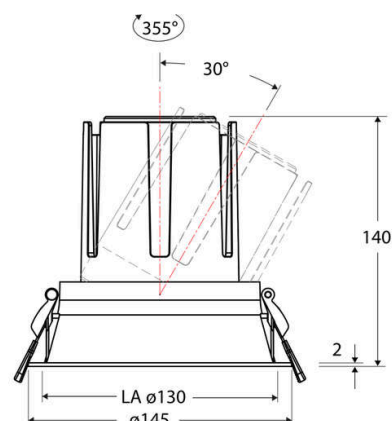

Technische Spezifikation (ETIM Klassenschlüssel: EC001744)

Schutzart (IP)	IP20	Austausch-/Entnahmemöglichkeit (Lichtquelle)	Austausch durch eine Fachkraft (am Einsatzort)
Eingangsspannung [V]	220 - 240	Leuchtmittel	LED austauschbar
Spannungsart	AC	Farbwiedergabeindex CRI (Bereich)	90-100
Eingangsspannung 2 [V]	180 - 250	Blendbegrenzung (UGR)	19
Spannungsart 2	DC	Bildschirmarbeitsplatztauglich nach EN 12464-1	ja
Frequenz	50/60 Hz	Farbkonsistenz (McAdam-Ellipse)	SDCM2
Schutzklasse	II	Lichtausbeute [lm/W] (max.)	131
Nennstrom [mA] – (min./max.)	700 - 700	Konstant-Lichtstrom-Regelung	nein
Form	rund	Lichtaustritt	direkt
Montagerichtung	vertikal	Lichtstärke [cd] (Berechnung)	61038
Befestigungsart	Torsionsfeder	Lichtverteiler	Reflektor
Befestigungsmöglichkeit	integriert	Lichtverteilung	symmetrisch
Anzahl der Befestigungspunkte	2	Lichtfarbe	weiß
Außendurchmesser [mm]	145	Reflektor	hochglänzend
Höhe/Tiefe [mm]	140	Reflektorfarbe	schwarz
Einbaudurchmesser [mm] – (min./max.)	130 - 130	Ausstrahlungswinkel einstellbar	nein
Einbauhöhe/-tiefe [mm] – (min./max.)	146 - 146	Ausstrahlungswinkel	15
Max. Systemleistung [W]	25	Ausstrahlungswinkel (Bereich)	engstrahlend 11-20°
Systemleistung einstellbar	nein	Fassung	ohne
Systemleistung – Stufen [W]	25	Werkstoff des Gehäuses	Aluminium
Lichtstrom einstellbar	nein	Gehäusefarbe	weiß
Bemessungslichtstrom [lm]	3281	RAL-Nummer (ähnlich)	9003
Lichtstrom (min./max.)	3281 - 3281	Oberflächenschutz	pulverbeschichtet
Lichtstrom [lm] – werkseitig	3281	Oberfläche gebürstet	nein
Lichtstrom – Stufen (lm)	3281	Verstellbarkeit	schwenkbar
Farbtemperatur einstellbar	nein	Schwenkbereich horizontal (Schwenkwinkel)	30
Farbtemperatur (min./max.)	4000 - 4000	Werkstoff der Abdeckung	Kunststoff strukturiert
Farbtemperatur [K] – werkseitig	4000	Ballwurfsicher	nein
Farbtemperatur – Stufen [K]	4000	Mit Betriebsgerät	ja
Mit Leuchtmittel	ja		