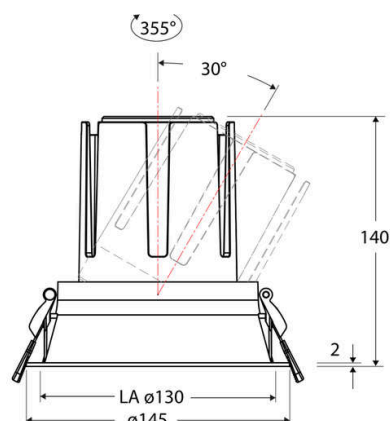

Technische Spezifikation (ETIM Klassenschlüssel: EC001744)

Schutzart (IP)	IP20	Austausch-/Entnahmemöglichkeit (Lichtquelle)	Austausch durch eine Fachkraft (am Einsatzort)
Eingangsspannung [V]	220 - 240	Leuchtmittel	LED austauschbar
Spannungsart	AC	Farbwiedergabeindex CRI (Bereich)	90-100
Eingangsspannung 2 [V]	180 - 250	Blendbegrenzung (UGR)	19
Spannungsart 2	DC	Bildschirmarbeitsplatztauglich nach EN 12464-1	ja
Frequenz	50/60 Hz	Farbkonsistenz (McAdam-Ellipse)	SDCM2
Schutzklasse	II	Lichtausbeute [lm/W] (max.)	125
Nennstrom [mA] – (min./max.)	700 - 700	Konstant-Lichtstrom-Regelung	nein
Form	rund	Lichtaustritt	direkt
Montagerichtung	vertikal	Lichtstärke [cd] (Berechnung)	4402
Befestigungsart	Torsionsfeder	Lichtverteiler	Reflektor
Befestigungsmöglichkeit	integriert	Lichtverteilung	symmetrisch
Anzahl der Befestigungspunkte	2	Lichtfarbe	weiß
Außendurchmesser [mm]	145	Reflektor	hochglänzend
Höhe/Tiefe [mm]	140	Reflektorfarbe	schwarz
Einbaudurchmesser [mm] – (min./max.)	130 - 130	Ausstrahlungswinkel einstellbar	nein
Einbauhöhe/-tiefe [mm] – (min./max.)	146 - 146	Ausstrahlungswinkel	55
Max. Systemleistung [W]	25	Ausstrahlungswinkel (Bereich)	breitstrahlend 41-80°
Systemleistung einstellbar	nein	Fassung	ohne
Systemleistung – Stufen [W]	25	Werkstoff des Gehäuses	Aluminium
Lichtstrom einstellbar	nein	Gehäusefarbe	weiß
Bemessungslichtstrom [lm]	3125	RAL-Nummer (ähnlich)	9003
Lichtstrom (min./max.)	3125 - 3125	Oberflächenschutz	pulverbeschichtet
Lichtstrom [lm] – werkseitig	3125	Oberfläche gebürstet	nein
Lichtstrom – Stufen (lm)	3125	Verstellbarkeit	schwenkbar
Farbtemperatur einstellbar	nein	Schwenkbereich horizontal (Schwenkwinkel)	30
Farbtemperatur (min./max.)	3000 - 3000	Werkstoff der Abdeckung	Kunststoff strukturiert
Farbtemperatur [K] – werkseitig	3000	Ballwurfsicher	nein
Farbtemperatur – Stufen [K]	3000	Mit Betriebsgerät	ja
Mit Leuchtmittel	ja		