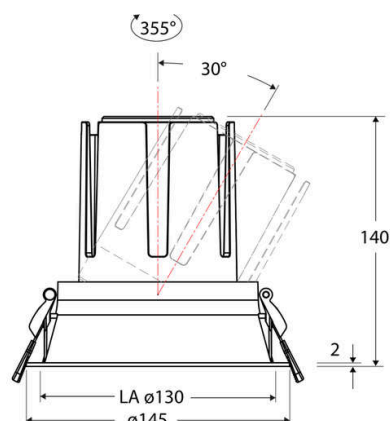

Technische Spezifikation (ETIM Klassenschlüssel: EC001744)

Schutzart (IP)	IP20	Austausch-/Entnahmemöglichkeit (Lichtquelle)	Austausch durch eine Fachkraft (am Einsatzort)
Eingangsspannung [V]	220 - 240	Leuchtmittel	LED austauschbar
Spannungsart	AC	Farbwiedergabeindex CRI (Bereich)	90-100
Eingangsspannung 2 [V]	180 - 250	Blendbegrenzung (UGR)	19
Spannungsart 2	DC	Bildschirmarbeitsplatztauglich nach EN 12464-1	ja
Frequenz	50/60 Hz	Farbkonsistenz (McAdam-Ellipse)	SDCM2
Schutzklasse	II	Lichtausbeute [lm/W] (max.)	125
Nennstrom [mA] – (min./max.)	700 - 700	Konstant-Lichtstrom-Regelung	nein
Form	rund	Lichtaustritt	direkt
Montagerichtung	vertikal	Lichtstärke [cd] (Berechnung)	9129
Befestigungsart	Torsionsfeder	Lichtverteiler	Reflektor
Befestigungsmöglichkeit	integriert	Lichtverteilung	symmetrisch
Anzahl der Befestigungspunkte	2	Lichtfarbe	weiß
Außendurchmesser [mm]	145	Reflektor	hochglänzend
Höhe/Tiefe [mm]	140	Reflektorfarbe	schwarz
Einbaudurchmesser [mm] – (min./max.)	130 - 130	Ausstrahlungswinkel einstellbar	nein
Einbauhöhe/-tiefe [mm] – (min./max.)	146 - 146	Ausstrahlungswinkel	38
Max. Systemleistung [W]	25	Ausstrahlungswinkel (Bereich)	mediumstrahlend 21-40°
Systemleistung einstellbar	nein	Fassung	ohne
Systemleistung – Stufen [W]	25	Werkstoff des Gehäuses	Aluminium
Lichtstrom einstellbar	nein	Gehäusefarbe	weiß
Bemessungslichtstrom [lm]	3125	RAL-Nummer (ähnlich)	9003
Lichtstrom (min./max.)	3125 - 3125	Oberflächenschutz	pulverbeschichtet
Lichtstrom [lm] – werkseitig	3125	Oberfläche gebürstet	nein
Lichtstrom – Stufen (lm)	3125	Verstellbarkeit	schwenkbar
Farbtemperatur einstellbar	nein	Schwenkbereich horizontal (Schwenkwinkel)	30
Farbtemperatur (min./max.)	3000 - 3000	Werkstoff der Abdeckung	Kunststoff strukturiert
Farbtemperatur [K] – werkseitig	3000	Ballwurfsicher	nein
Farbtemperatur – Stufen [K]	3000	Mit Betriebsgerät	ja
Mit Leuchtmittel	ja		