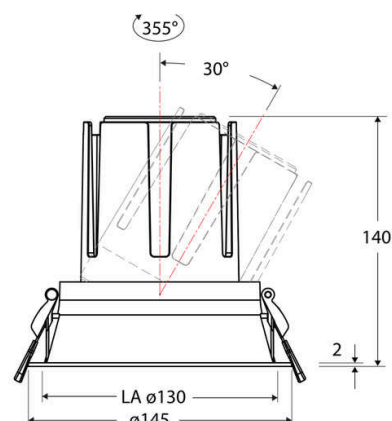

Technische Spezifikation (ETIM Klassenschlüssel: EC001744)

Schutzart (IP)	IP20	Austausch-/Entnahmemöglichkeit (Lichtquelle)	Austausch durch eine Fachkraft (am Einsatzort)
Eingangsspannung [V]	220 - 240	Leuchtmittel	LED austauschbar
Spannungsart	AC	Farbwiedergabeindex CRI (Bereich)	90-100
Eingangsspannung 2 [V]	180 - 250	Blendbegrenzung (UGR)	19
Spannungsart 2	DC	Bildschirmarbeitsplatztauglich nach EN 12464-1	ja
Frequenz	50/60 Hz	Farbkonsistenz (McAdam-Ellipse)	SDCM2
Schutzklasse	II	Lichtausbeute [lm/W] (max.)	125
Nennstrom [mA] – (min./max.)	700 - 700	Konstant-Lichtstrom-Regelung	nein
Form	rund	Lichtaustritt	direkt
Montagerichtung	vertikal	Lichtstärke [cd] (Berechnung)	58136
Befestigungsart	Torsionsfeder	Lichtverteiler	Reflektor
Befestigungsmöglichkeit	integriert	Lichtverteilung	symmetrisch
Anzahl der Befestigungspunkte	2	Lichtfarbe	weiß
Außendurchmesser [mm]	145	Reflektor	hochglänzend
Höhe/Tiefe [mm]	140	Reflektorfarbe	schwarz
Einbaudurchmesser [mm] – (min./max.)	130 - 130	Ausstrahlungswinkel einstellbar	nein
Einbauhöhe/-tiefe [mm] – (min./max.)	146 - 146	Ausstrahlungswinkel	15
Max. Systemleistung [W]	25	Ausstrahlungswinkel (Bereich)	engstrahlend 11-20°
Systemleistung einstellbar	nein	Fassung	ohne
Systemleistung – Stufen [W]	25	Werkstoff des Gehäuses	Aluminium
Lichtstrom einstellbar	nein	Gehäusefarbe	weiß
Bemessungslichtstrom [lm]	3125	RAL-Nummer (ähnlich)	9003
Lichtstrom (min./max.)	3125 - 3125	Oberflächenschutz	pulverbeschichtet
Lichtstrom [lm] – werkseitig	3125	Oberfläche gebürstet	nein
Lichtstrom – Stufen (lm)	3125	Verstellbarkeit	schwenkbar
Farbtemperatur einstellbar	nein	Schwenkbereich horizontal (Schwenkwinkel)	30
Farbtemperatur (min./max.)	3000 - 3000	Werkstoff der Abdeckung	Kunststoff strukturiert
Farbtemperatur [K] – werkseitig	3000	Ballwurfsicher	nein
Farbtemperatur – Stufen [K]	3000	Mit Betriebsgerät	ja
Mit Leuchtmittel	ja		