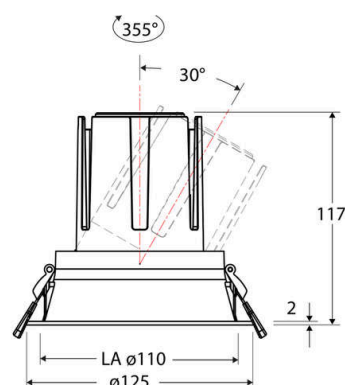

Technische Spezifikation (ETIM Klassenschlüssel: EC001744)

Schutzart (IP)	IP20	Austausch-/Entnahmemöglichkeit (Lichtquelle)	Austausch durch eine Fachkraft (am Einsatzort)
Eingangsspannung [V]	220 - 240	Leuchtmittel	LED austauschbar
Spannungsart	AC	Farbwiedergabeindex CRI (Bereich)	90-100
Eingangsspannung 2 [V]	180 - 250	Blendbegrenzung (UGR)	19
Spannungsart 2	DC	Bildschirmarbeitsplatztauglich nach EN 12464-1	ja
Frequenz	50/60 Hz	Farbkonsistenz (McAdam-Ellipse)	SDCM2
Schutzklasse	II	Lichtausbeute [lm/W] (max.)	131
Nennstrom [mA] – (min./max.)	500 - 500	Konstant-Lichtstrom-Regelung	nein
Form	rund	Lichtaustritt	direkt
Montagerichtung	vertikal	Lichtstärke [cd] (Berechnung)	3328
Befestigungsart	Torsionsfeder	Lichtverteiler	Reflektor
Befestigungsmöglichkeit	integriert	Lichtverteilung	symmetrisch
Anzahl der Befestigungspunkte	2	Lichtfarbe	weiß
Außendurchmesser [mm]	125	Reflektor	hochglänzend
Höhe/Tiefe [mm]	117	Reflektorfarbe	schwarz
Einbaudurchmesser [mm] – (min./max.)	110 - 110	Ausstrahlungswinkel einstellbar	nein
Einbauhöhe/-tiefe [mm] – (min./max.)	123 - 123	Ausstrahlungswinkel	55
Max. Systemleistung [W]	18	Ausstrahlungswinkel (Bereich)	breitstrahlend 41-80°
Systemleistung einstellbar	nein	Fassung	ohne
Systemleistung – Stufen [W]	18	Werkstoff des Gehäuses	Aluminium
Lichtstrom einstellbar	nein	Gehäusefarbe	weiß
Bemessungslichtstrom [lm]	2363	RAL-Nummer (ähnlich)	9003
Lichtstrom (min./max.)	2363 - 2363	Oberflächenschutz	pulverbeschichtet
Lichtstrom [lm] – werkseitig	2363	Oberfläche gebürstet	nein
Lichtstrom – Stufen (lm)	2363	Verstellbarkeit	schwenkbar
Farbtemperatur einstellbar	nein	Schwenkbereich horizontal (Schwenkwinkel)	30
Farbtemperatur (min./max.)	4000 - 4000	Werkstoff der Abdeckung	Kunststoff strukturiert
Farbtemperatur [K] – werkseitig	4000	Ballwurfsicher	nein
Farbtemperatur – Stufen [K]	4000	Mit Betriebsgerät	ja
Mit Leuchtmittel	ja		