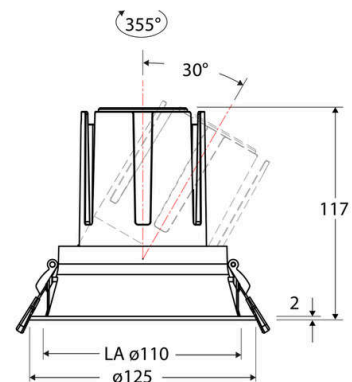

Technische Spezifikation (ETIM Klassenschlüssel: EC001744)

Schutzart (IP)	IP20	Austausch-/Entnahmemöglichkeit (Lichtquelle)	Austausch durch eine Fachkraft (am Einsatzort)
Eingangsspannung [V]	220 - 240	Leuchtmittel	LED austauschbar
Spannungsart	AC	Farbwiedergabeindex CRI (Bereich)	90-100
Eingangsspannung 2 [V]	180 - 250	Blendbegrenzung (UGR)	19
Spannungsart 2	DC	Bildschirmarbeitsplatztauglich nach EN 12464-1	ja
Frequenz	50/60 Hz	Farbkonsistenz (McAdam-Ellipse)	SDCM2
Schutzklasse	II	Lichtausbeute [lm/W] (max.)	131
Nennstrom [mA] – (min./max.)	500 - 500	Konstant-Lichtstrom-Regelung	nein
Form	rund	Lichtaustritt	direkt
Montagerichtung	vertikal	Lichtstärke [cd] (Berechnung)	6903
Befestigungsart	Torsionsfeder	Lichtverteiler	Reflektor
Befestigungsmöglichkeit	integriert	Lichtverteilung	symmetrisch
Anzahl der Befestigungspunkte	2	Lichtfarbe	weiß
Außendurchmesser [mm]	125	Reflektor	hochglänzend
Höhe/Tiefe [mm]	117	Reflektorfarbe	schwarz
Einbaudurchmesser [mm] – (min./max.)	110 - 110	Ausstrahlungswinkel einstellbar	nein
Einbauhöhe/-tiefe [mm] – (min./max.)	123 - 123	Ausstrahlungswinkel	38
Max. Systemleistung [W]	18	Ausstrahlungswinkel (Bereich)	mediumstrahlend 21-40°
Systemleistung einstellbar	nein	Fassung	ohne
Systemleistung – Stufen [W]	18	Werkstoff des Gehäuses	Aluminium
Lichtstrom einstellbar	nein	Gehäusefarbe	weiß
Bemessungslichtstrom [lm]	2363	RAL-Nummer (ähnlich)	9003
Lichtstrom (min./max.)	2363 - 2363	Oberflächenschutz	pulverbeschichtet
Lichtstrom [lm] – werkseitig	2363	Oberfläche gebürstet	nein
Lichtstrom – Stufen (lm)	2363	Verstellbarkeit	schwenkbar
Farbtemperatur einstellbar	nein	Schwenkbereich horizontal (Schwenkwinkel)	30
Farbtemperatur (min./max.)	4000 - 4000	Werkstoff der Abdeckung	Kunststoff strukturiert
Farbtemperatur [K] – werkseitig	4000	Ballwurfsicher	nein
Farbtemperatur – Stufen [K]	4000	Mit Betriebsgerät	ja
Mit Leuchtmittel	ja		