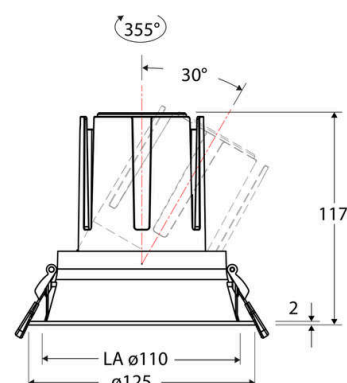

Technische Spezifikation (ETIM Klassenschlüssel: EC001744)

Schutzart (IP)	IP20	Austausch-/Entnahmemöglichkeit (Lichtquelle)	Austausch durch eine Fachkraft (am Einsatzort)
Eingangsspannung [V]	220 - 240	Leuchtmittel	LED austauschbar
Spannungsart	AC	Farbwiedergabeindex CRI (Bereich)	90-100
Eingangsspannung 2 [V]	180 - 250	Blendbegrenzung (UGR)	19
Spannungsart 2	DC	Bildschirmarbeitsplatztauglich nach EN 12464-1	ja
Frequenz	50/60 Hz	Farbkonsistenz (McAdam-Ellipse)	SDCM2
Schutzklasse	II	Lichtausbeute [lm/W] (max.)	131
Nennstrom [mA] – (min./max.)	500 - 500	Konstant-Lichtstrom-Regelung	nein
Form	rund	Lichtaustritt	direkt
Montagerichtung	vertikal	Lichtstärke [cd] (Berechnung)	17210
Befestigungsart	Torsionsfeder	Lichtverteiler	Reflektor
Befestigungsmöglichkeit	integriert	Lichtverteilung	symmetrisch
Anzahl der Befestigungspunkte	2	Lichtfarbe	weiß
Außendurchmesser [mm]	125	Reflektor	hochglänzend
Höhe/Tiefe [mm]	117	Reflektorfarbe	schwarz
Einbaudurchmesser [mm] – (min./max.)	110 - 110	Ausstrahlungswinkel einstellbar	nein
Einbauhöhe/-tiefe [mm] – (min./max.)	123 - 123	Ausstrahlungswinkel	24
Max. Systemleistung [W]	18	Ausstrahlungswinkel (Bereich)	mediumstrahlend 21-40°
Systemleistung einstellbar	nein	Fassung	ohne
Systemleistung – Stufen [W]	18	Werkstoff des Gehäuses	Aluminium
Lichtstrom einstellbar	nein	Gehäusefarbe	weiß
Bemessungslichtstrom [lm]	2363	RAL-Nummer (ähnlich)	9003
Lichtstrom (min./max.)	2363 - 2363	Oberflächenschutz	pulverbeschichtet
Lichtstrom [lm] – werkseitig	2363	Oberfläche gebürstet	nein
Lichtstrom – Stufen (lm)	2363	Verstellbarkeit	schwenkbar
Farbtemperatur einstellbar	nein	Schwenkbereich horizontal (Schwenkwinkel)	30
Farbtemperatur (min./max.)	4000 - 4000	Werkstoff der Abdeckung	Kunststoff strukturiert
Farbtemperatur [K] – werkseitig	4000	Ballwurfsicher	nein
Farbtemperatur – Stufen [K]	4000	Mit Betriebsgerät	ja
Mit Leuchtmittel	ja		